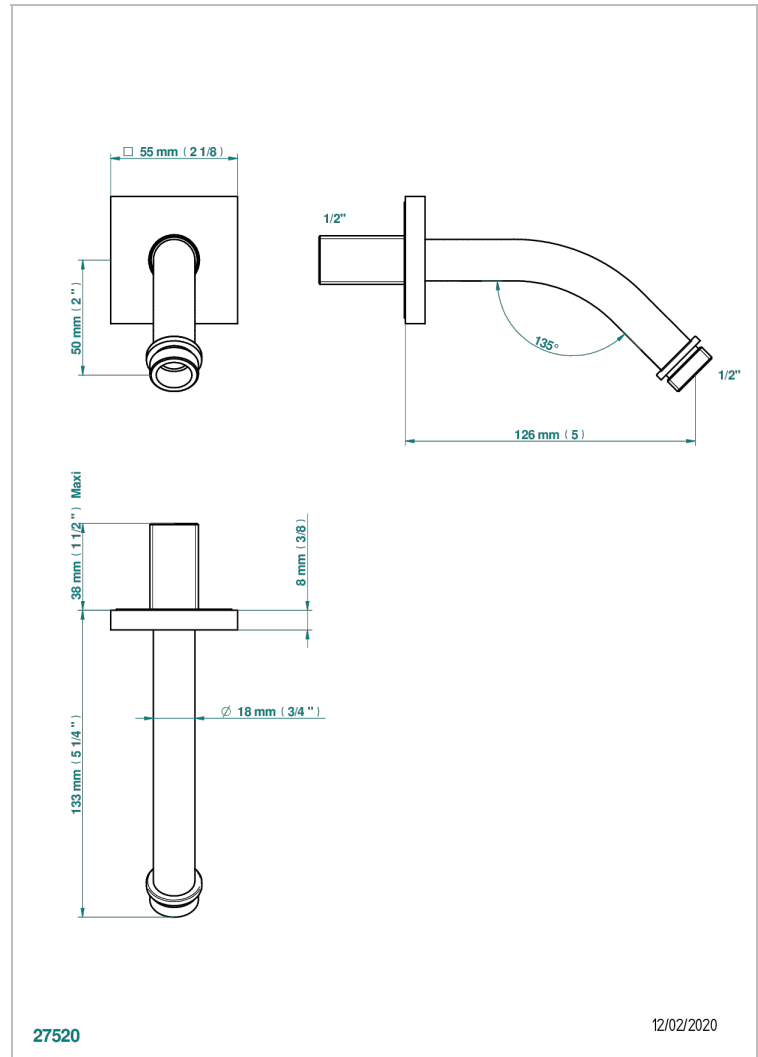

ICON-X TITANIO

U7L-82

Braza de ducha lg 120 mm 1/2"

THG[®]
PARIS

CARACTERÍSTICAS

- Icon-x titanio
- Braza de ducha lg 120 mm 1/2"

ACABADOS DISPONIBLES

Cerámica negra mate - D30
Cromo - A02
Cromo mate - C02
Dorado - F01
Dorado mate - F07
Dorado pálido - F30