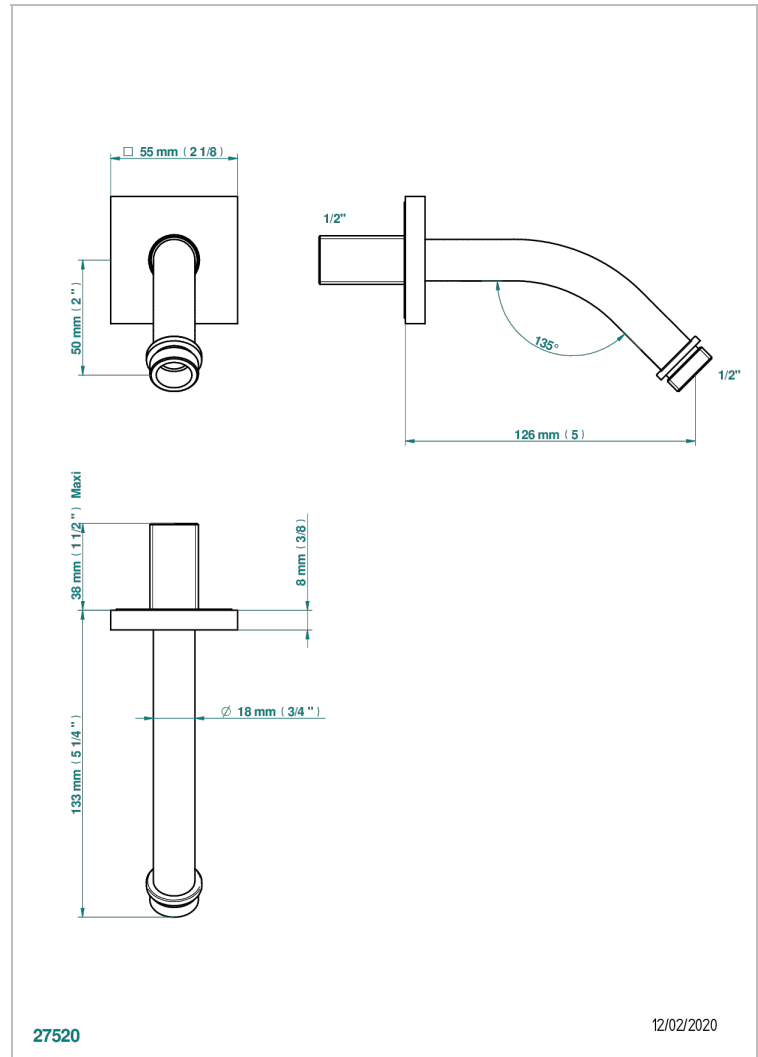

ICON-X TITAN

U7L-82

Brausearm für Kopfbrause 1/2", Länge: 120mm, 45°

THG[®]
PARIS

EIGENSCHAFTEN

- Icon-x titan
- Brausearm für Kopfbrause 1/2", Länge: 120mm, 45°

VERFÜGBARE OBERFLÄCHEN

Altnickel - H28
Blassgold - F30
Blassgold matt unlackiert - F31
Chrom - A02
Chrom matt - C02
Gold - F01

Pvd messing matt - H50
Pvd nickel - H55
Pvd nickel matt - H56
Pvd umber - H66
Pvd umber matt - H67
Silbernickel - B01