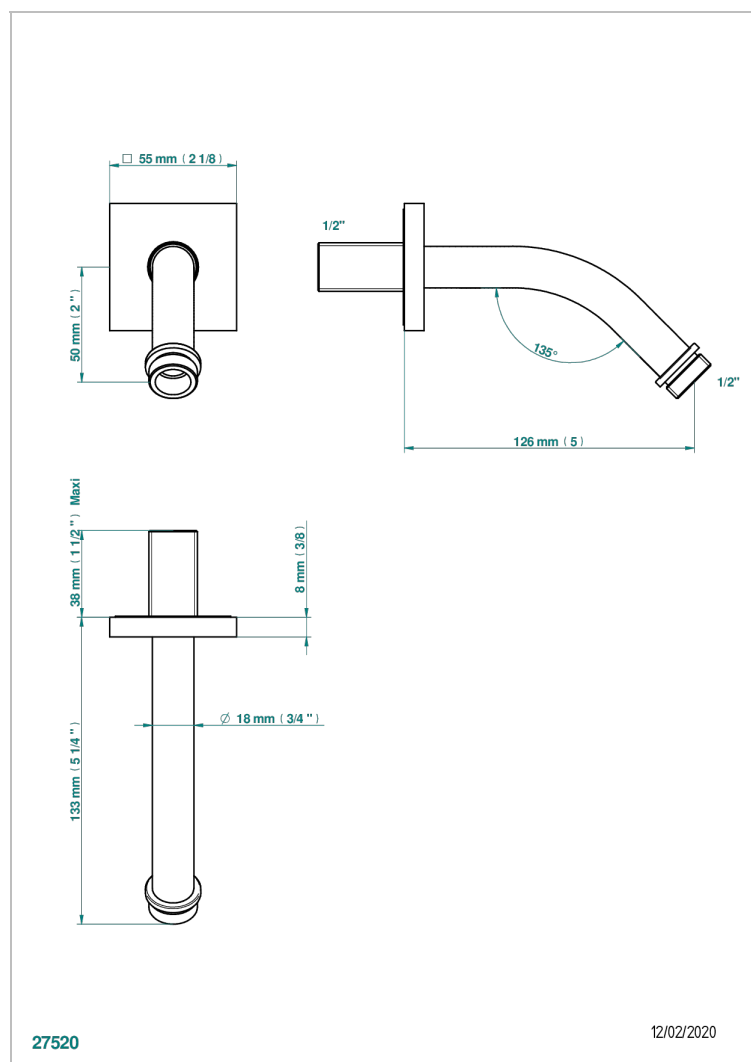

ICON-X INCRUSTACION METALICA CON MANETAS

U7K-82

Brazo de ducha lg 120 mm 1/2"

CARACTERÍSTICAS

- Icon-x incrustación metálica con manetas
- Brazo de ducha lg 120 mm 1/2"

ACABADOS DISPONIBLES

Cerámica negra mate - D30
Cromo - A02
Cromo mate - C02
Dorado - F01
Dorado mate - F07
Dorado pálido - F30

Dorado pálido mate (sin barniz) - F31
Níquel - B01
Níquel mate - C01
Níquel viejo - H28
Polished chrome with gold inlay - GA1
Pvd blush - H62

Pvd blush mate - H60
Pvd color latón - H49
Pvd color latón mate - H50
Pvd color níquel - H55
Pvd color níquel mate - H56
Pvd color oro - H52