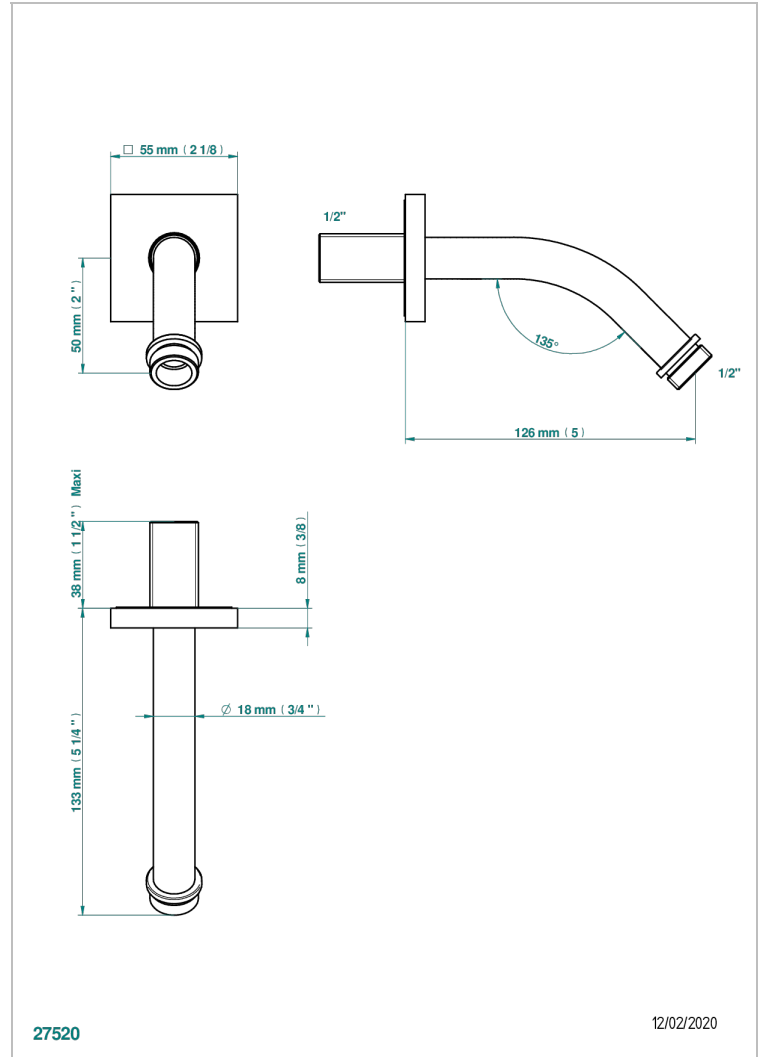

ICON-X INCRUSTACION METALICA

U7J-82

Brazo de ducha lg 120 mm 1/2"

THG[®]
PARIS

CARACTERÍSTICAS

- Icon-x incrustación metálica
- Brazo de ducha lg 120 mm 1/2"

ACABADOS DISPONIBLES

Cerámica negra mate - D30
Cromo - A02
Cromo mate - C02
Dorado - F01
Dorado mate - F07
Dorado pálido - F30

Dorado pálido mate (sin barniz) - F31
Níquel - B01
Níquel mate - C01
Níquel viejo - H28
Polished chrome with gold inlay - GA1
Pvd blush - H62

Pvd blush mate - H60
Pvd color latón - H49
Pvd color latón mate - H50
Pvd color níquel - H55
Pvd color níquel mate - H56
Pvd color oro - H52