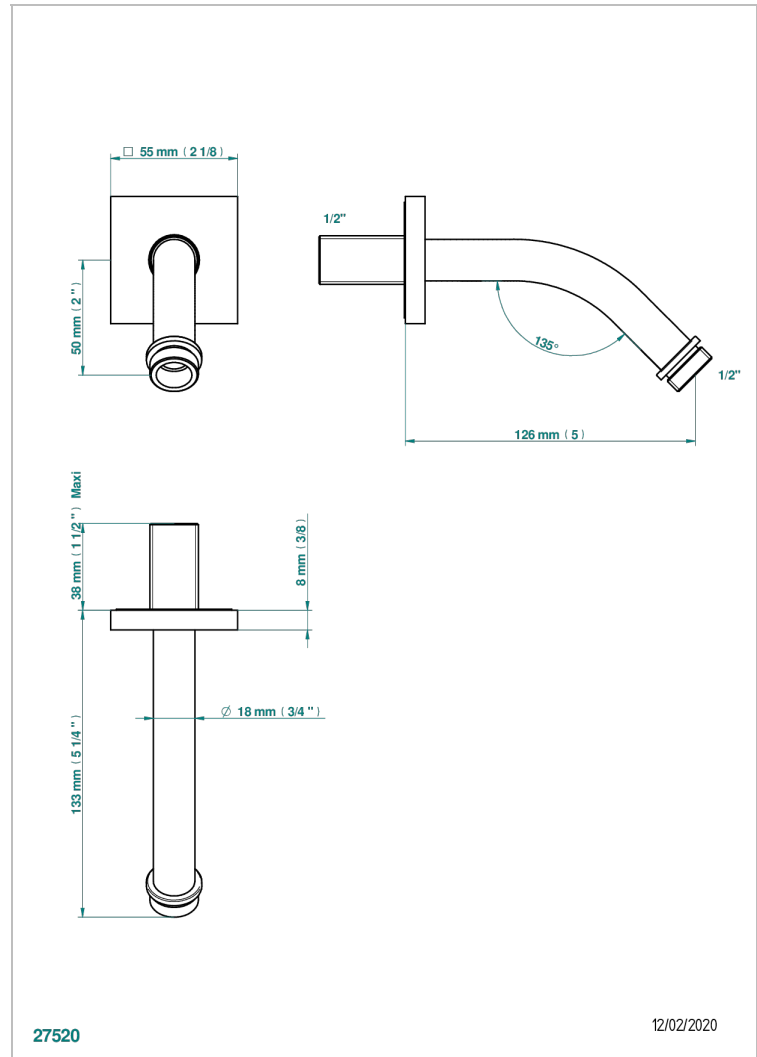

ICON-X METALLEINLAGE

U7J-82

Brausearm für Kopfbrause 1/2", Länge: 120mm, 45°

THG[®]
PARIS

EIGENSCHAFTEN

- Icon-x metalleinlage
- Brausearm für Kopfbrause 1/2", Länge: 120mm, 45°

VERFÜGBARE OBERFLÄCHEN

Altnickel - H28
Blassgold - F30
Blassgold matt unlackiert - F31
Chrom - A02
Chrom matt - C02
Gold - F01

Pvd messing - H49
Pvd messing matt - H50
Pvd nickel - H55
Pvd nickel matt - H56
Pvd umber - H66
Pvd umber matt - H67

Silbernickel - B01