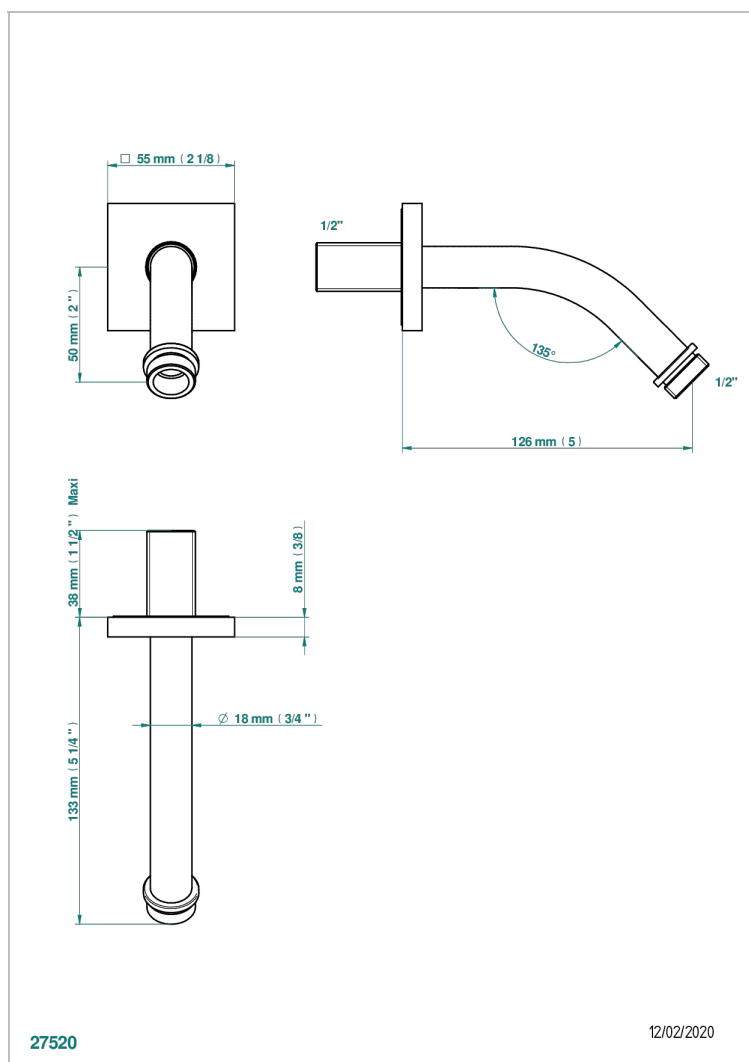

ICON-X CON MANETAS

U7H-82

Brazo de ducha lg 120 mm 1/2"

THG[®]
PARIS

CARACTERÍSTICAS

- Icon-x con manetas
- Brazo de ducha lg 120 mm 1/2"

ACABADOS DISPONIBLES

Cerámica negra mate - D30
Cromo - A02
Cromo mate - C02
Dorado - F01
Dorado mate - F07
Dorado pálido - F30