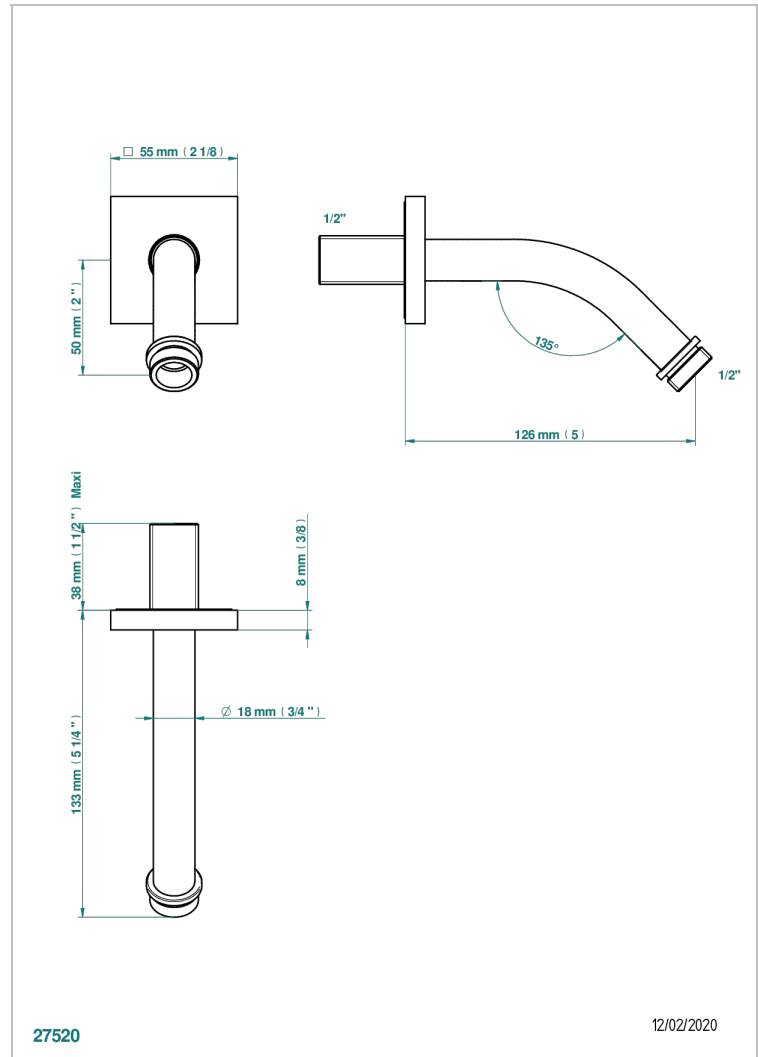

BELUGA CON MANETAS

G1U-82

Brazo de ducha lg 120 mm 1/2"

THG[®]
PARIS

CARACTERÍSTICAS

- Beluga con manetas
- Brazo de ducha lg 120 mm 1/2"

ACABADOS DISPONIBLES

Bronce claro - D01
Cerámica negra mate - D30
Cobre viejo mate - H07
Cromo - A02
Cromo / dorado - G02
Cromo mate - C02