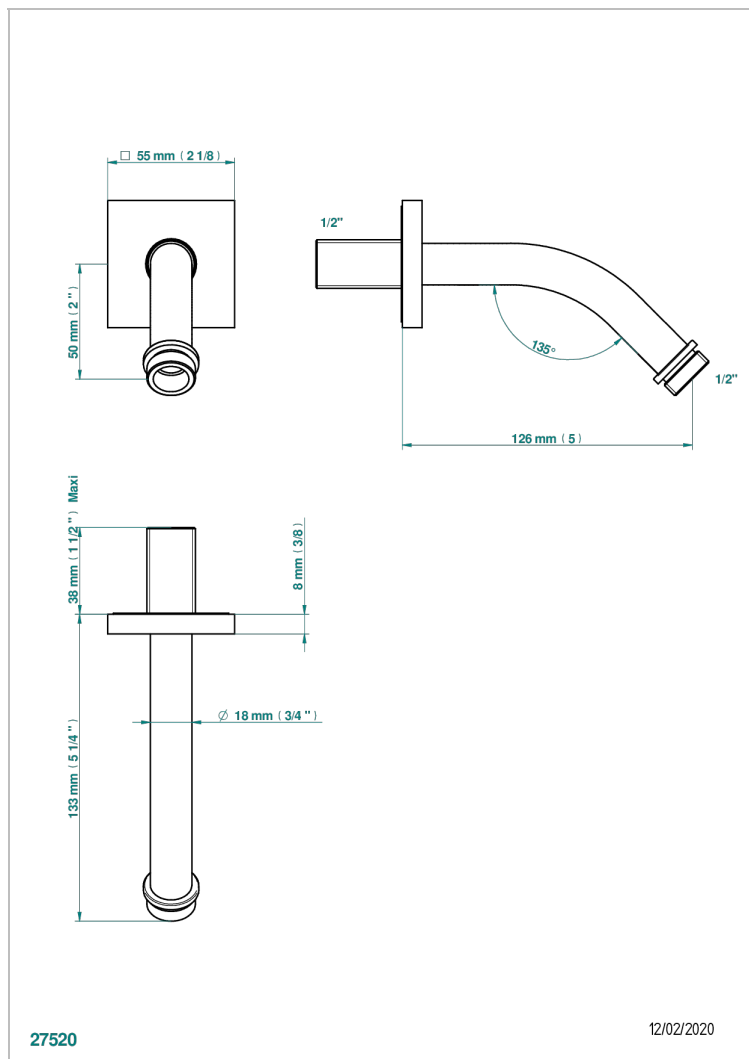

MASQUE DE FEMME, METALL GLATT

A2U-82

Brausearm für Kopfbrause 1/2", Länge: 120mm, 45°

EIGENSCHAFTEN

- Masque de Femme, Metall glatt
- Brausearm für Kopfbrause 1/2", Länge: 120mm, 45°

VERFÜGBARE OBERFLÄCHEN

Altnickel - H28
Blassgold - F30
Blassgold matt unlackiert - F31
Chrom - A02
Chrom / gold - G02
Chrom matt - C02

Gold - F01
Gold matt - F07
Mattschwarz keramik - D30
Nickel matt - C01
Pvd blush - H62
Pvd blush matt - H60