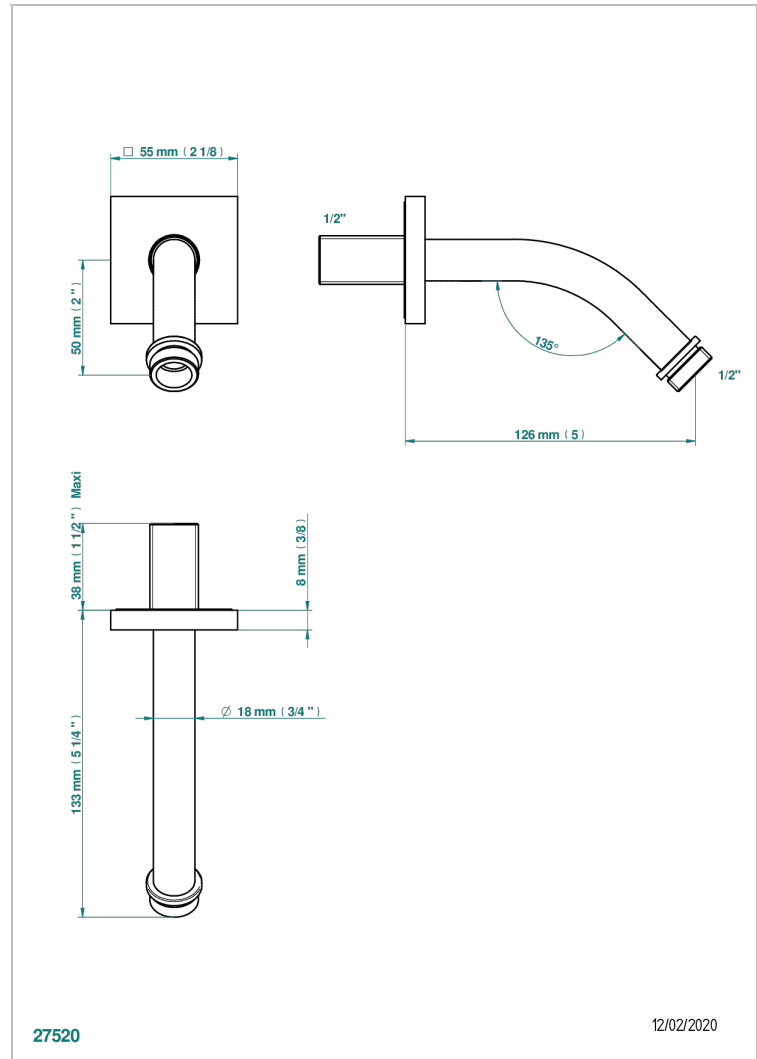

# MASQUE DE FEMME, METALL GRAVIERT

A2T-82

Brausearm für Kopfbrause 1/2", Länge: 120mm, 45°

## EIGENSCHAFTEN

- Masque de Femme, Metall graviert
- Brausearm für Kopfbrause 1/2", Länge: 120mm, 45°

## VERFÜGBARE OBERFLÄCHEN

Altnickel - H28  
Blassgold - F30  
Blassgold matt unlackiert - F31  
Chrom - A02  
Chrom / gold - G02  
Chrom matt - C02

Gold - F01  
Gold matt - F07  
Mattschwarz keramik - D30  
Nickel matt - C01  
Pvd blush - H62  
Pvd blush matt - H60