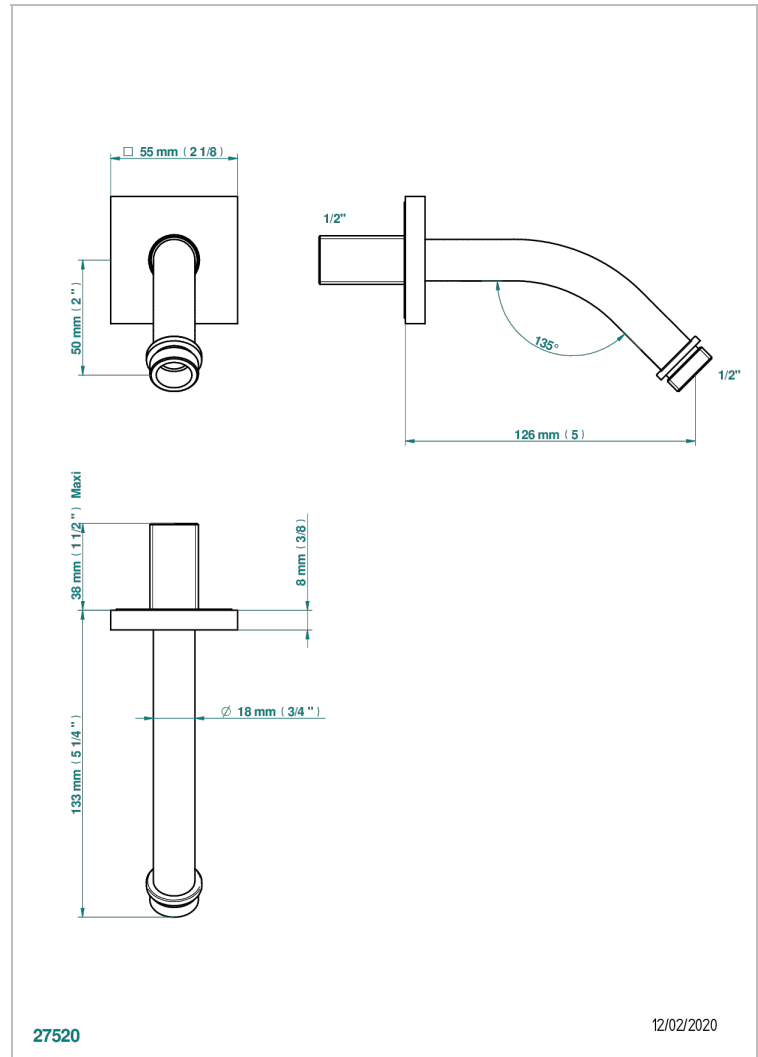

MASQUE DE FEMME SOLAIRE

A2S-82

Brausearm für Kopfbrause 1/2", Länge: 120mm, 45°

THG[®]
PARIS

EIGENSCHAFTEN

- Masque de Femme solaire
- Brausearm für Kopfbrause 1/2", Länge: 120mm, 45°

VERFÜGBARE OBERFLÄCHEN

Blassgold - F30
Blassgold matt unlackiert - F31
Chrom - A02
Chrom / gold - G02
Chrom matt - C02
Gold - F01

Gold matt - F07
Mattschwarz keramik - D30
Nickel matt - C01
Silbernickel - B01