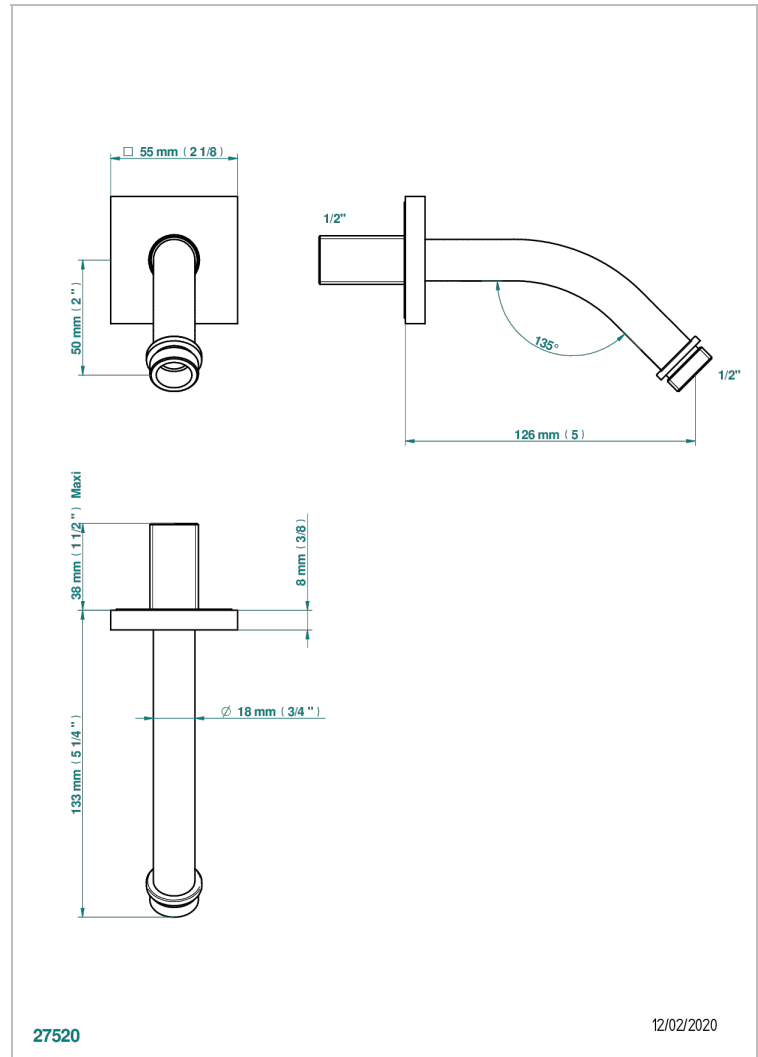

# MASQUE DE FEMME LUNAIRE

A2R-82

Brausearm für Kopfbrause 1/2", Länge: 120mm, 45°

THG<sup>®</sup>  
PARIS

## EIGENSCHAFTEN

- Masque de Femme lunaire
- Brausearm für Kopfbrause 1/2", Länge: 120mm, 45°

## VERFÜGBARE OBERFLÄCHEN

Blassgold - F30  
Blassgold matt unlackiert - F31  
Chrom - A02  
Chrom / gold - G02  
Chrom matt - C02  
Gold - F01

Gold matt - F07  
Mattschwarz keramik - D30  
Nickel matt - C01  
Silbernickel - B01