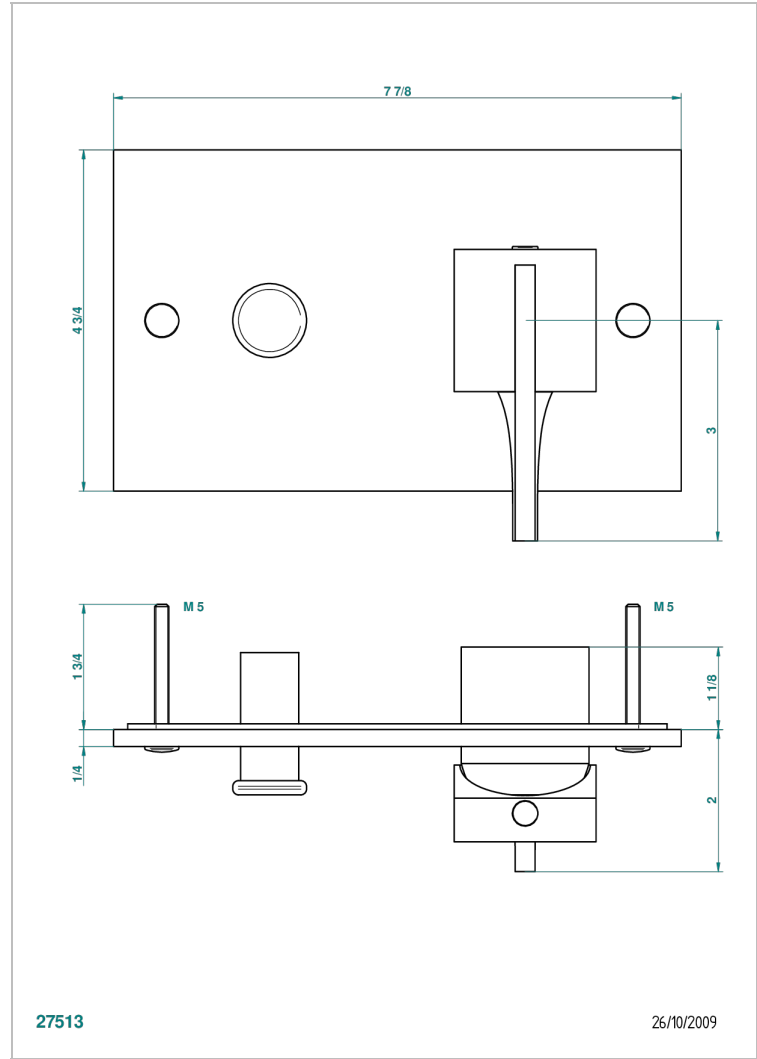

Parte externa para monomando de ducha mural

27513

26/10/2009

CARACTERÍSTICAS

- Pure
- Parte externa para monomando de ducha mural

ACABADOS DISPONIBLES

Bronce claro - D01
Cerámica negra mate - D30
Cobre viejo mate - H07
Cromo - A02
Cromo / dorado - G02
Cromo mate - C02