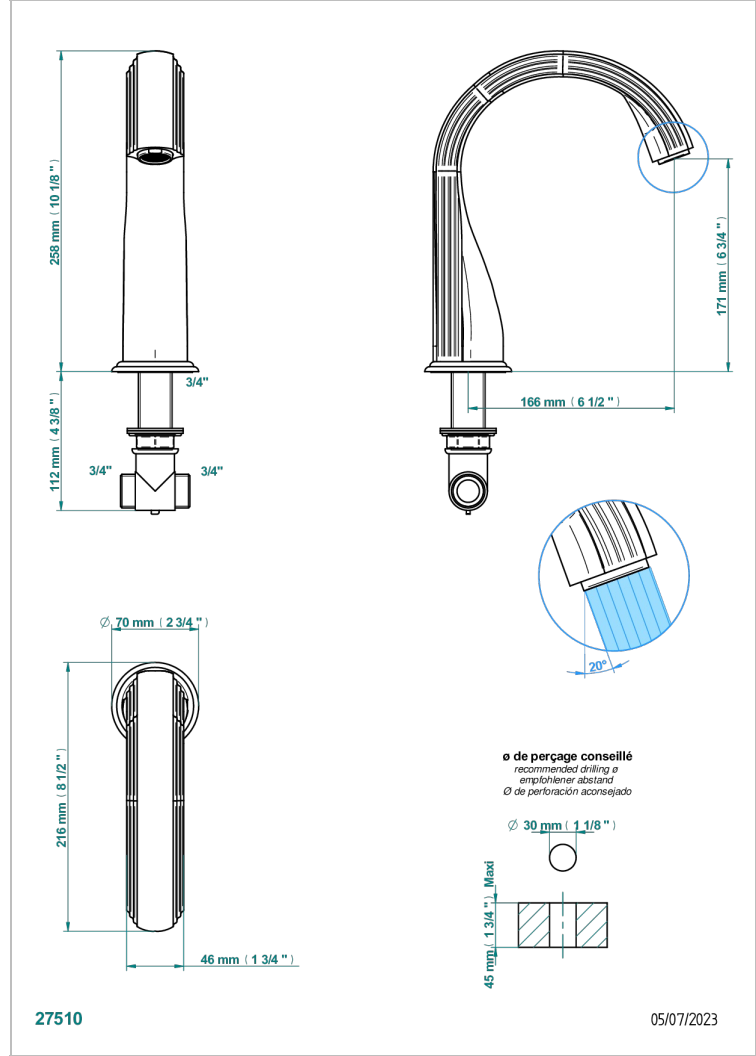

TROCADERO MALACHITE

U7A-29SG

THG[®]
PARIS

Bec de bain sur gorge super goliath

CARACTÉRISTIQUES

- Trocadéro Malachite
- Bec de bain sur gorge super goliath

SPÉCIFICATIONS TECHNIQUES

- Recommandé : 3 bars (max. 5 bars) - Advised : 43,5 psi (max. 72 psi)
- Bec : 35 l/min à 3 bars
- Spout : 9.26 gpm at 43.5 psi

Vieux nickel - H28