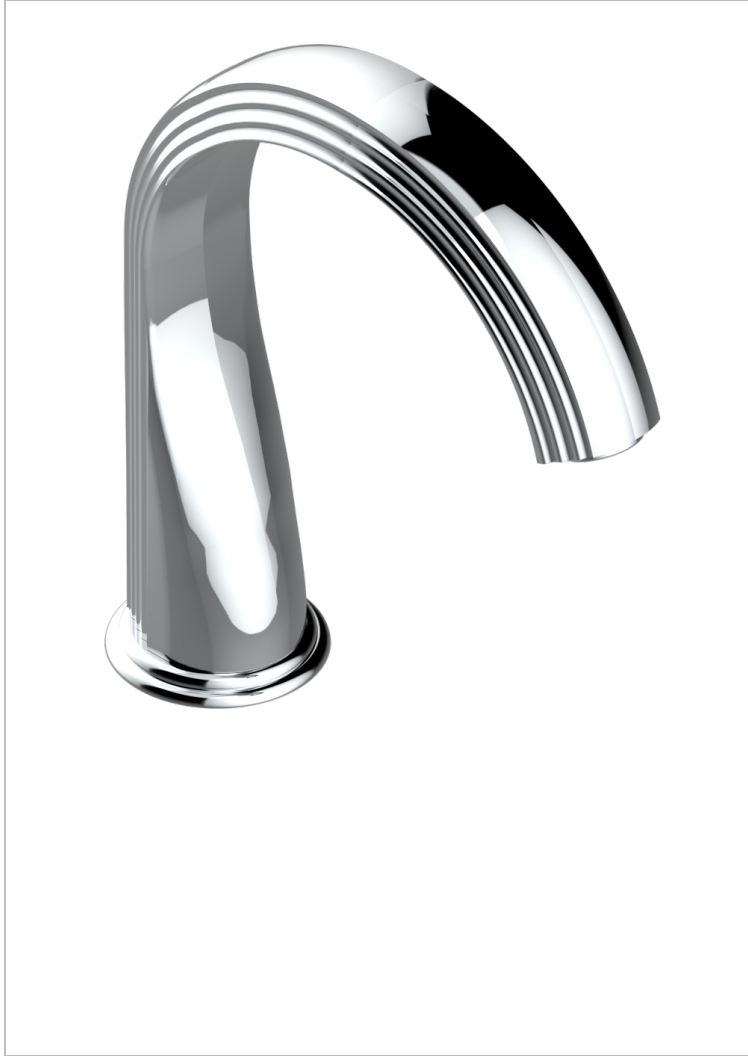

TROCADERO MALACHITE

U7A-29SG

THG[®]
PARIS

Bec de bain sur gorge super goliath

CARACTÉRISTIQUES

- Trocadéro Malachite
- Bec de bain sur gorge super goliath

SPÉCIFICATIONS TECHNIQUES

- Recommandé : 3 bars (max. 5 bars) - Advised : 43,5 psi (max. 72 psi)
- Bec : 35 l/min à 3 bars
- Spout : 9.26 gpm at 43.5 psi

FINITIONS DISPONIBLES

Chromé - A02
Chromé / doré - G02
Chromé mat - C02
Doré brillant - F01
Doré mat - F07
Nickel brillant - B01

Nickel mat - C01
Noir mat céramique - D30
Or pâle - F30
Or pâle mat - F31
Pvd blush - H62
Pvd blush mat - H60

Vieux nickel - H28