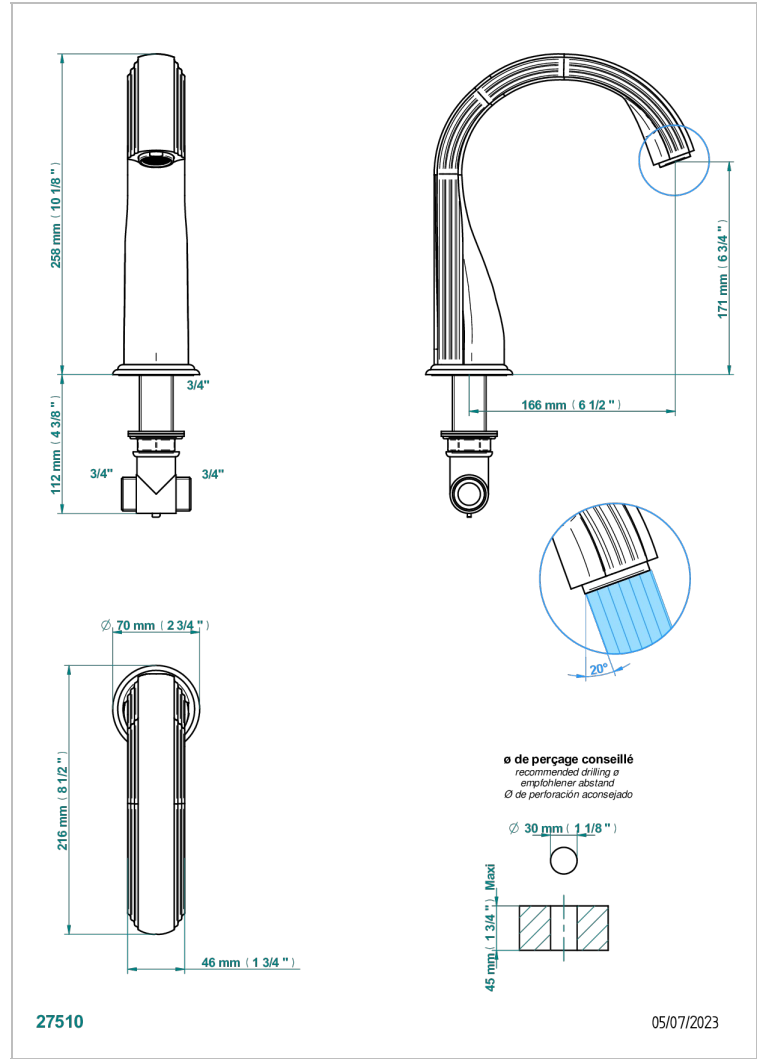

# TROCADERO MALACHITE

U7A-29SG

THG<sup>®</sup>  
PARIS

Bec de bain sur gorge super goliath

## CARACTÉRISTIQUES

- Trocadéro Malachite
- Bec de bain sur gorge super goliath

## SPÉCIFICATIONS TECHNIQUES

- Recommandé : 3 bars (max. 5 bars) - Advised : 43,5 psi (max. 72 psi)
- Bec : 35 l/min à 3 bars
- Spout : 9.26 gpm at 43.5 psi

Vieux nickel - H28