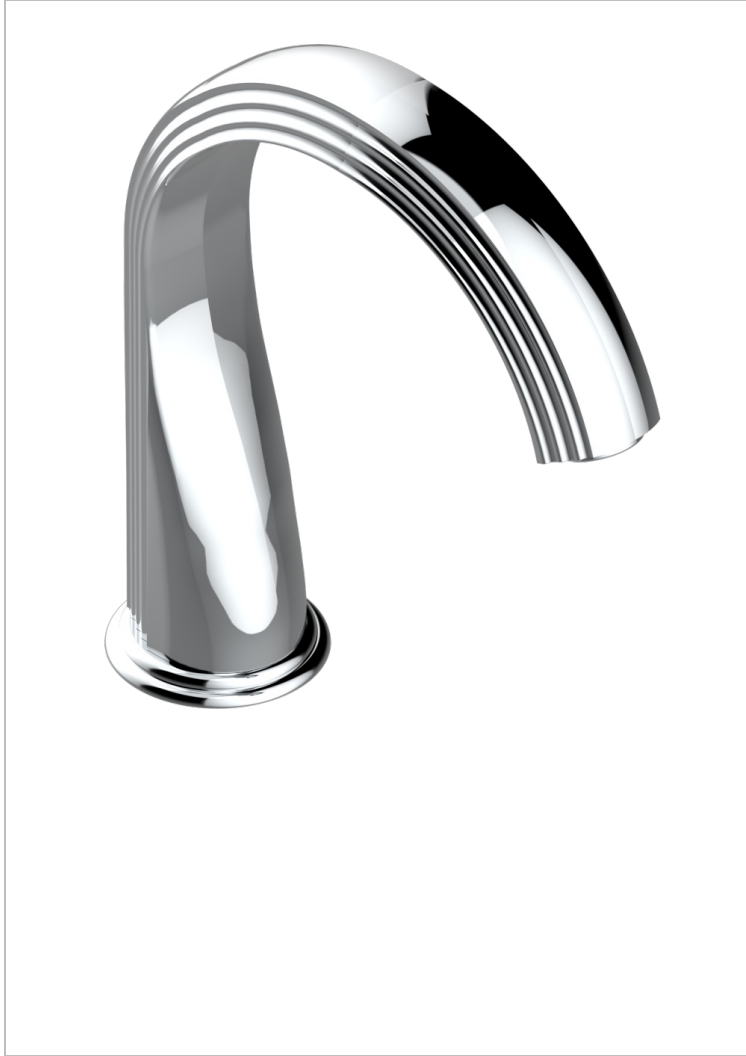

# TROCADERO MALACHITE

U7A-29SG

THG<sup>®</sup>  
PARIS

Bec de bain sur gorge super goliath

## CARACTÉRISTIQUES

- Trocadéro Malachite
- Bec de bain sur gorge super goliath

## FINITIONS DISPONIBLES

Chromé - A02  
Chromé / doré - G02  
Chromé mat - C02  
Doré brillant - F01  
Doré mat - F07  
Nickel brillant - B01

Nickel mat - C01  
Noir mat céramique - D30  
Or pâle - F30  
Or pâle mat - F31  
Pvd blush - H62  
Pvd blush mat - H60

Vieux nickel - H28