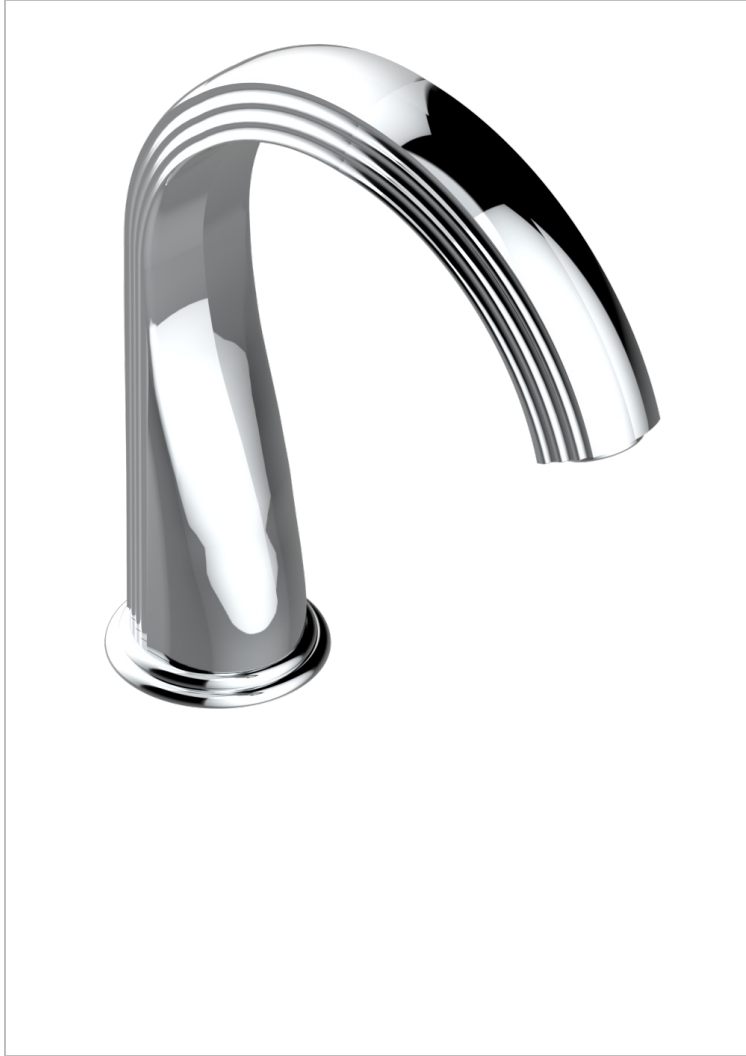

SUN DRAGON

U5D-29SG

Bec de bain sur gorge super goliath

THG[®]
PARIS

CARACTÉRISTIQUES

- Sun Dragon
- Bec de bain sur gorge super goliath

SPÉCIFICATIONS TECHNIQUES

- Recommandé : 3 bars (max. 5 bars) - Advised : 43,5 psi (max. 72 psi)
- Bec : 35 l/min à 3 bars
- Spout : 9.26 gpm at 43.5 psi

FINITIONS DISPONIBLES

Bronze clair - D01
Chromé - A02
Chromé / doré - G02
Chromé mat - C02
Doré brillant - F01
Doré mat - F07

Nickel brillant - B01
Nickel mat - C01
Noir mat céramique - D30
Or pâle - F30
Or pâle mat - F31
Pvd blush - H62