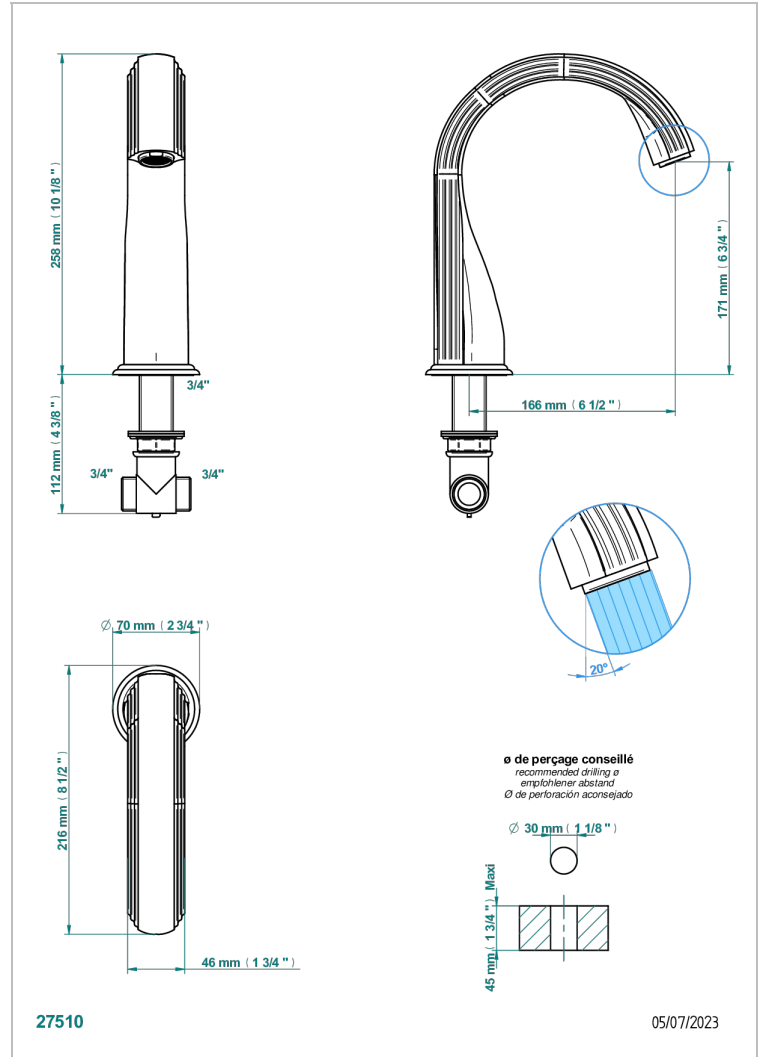

SUN DRAGON

U5D-29SG

Bec de bain sur gorge super goliath

THG[®]
PARIS

CARACTÉRISTIQUES

- Sun Dragon
- Bec de bain sur gorge super goliath

SPÉCIFICATIONS TECHNIQUES

- Recommandé : 3 bars (max. 5 bars) - Advised : 43,5 psi (max. 72 psi)
- Bec : 35 l/min à 3 bars
- Spout : 9.26 gpm at 43.5 psi

FINITIONS DISPONIBLES

Bronze clair - D01
Chromé - A02
Chromé / doré - G02
Chromé mat - C02
Doré brillant - F01
Doré mat - F07

Nickel brillant - B01
Nickel mat - C01
Noir mat céramique - D30
Or pâle - F30
Or pâle mat - F31
Pvd blush - H62