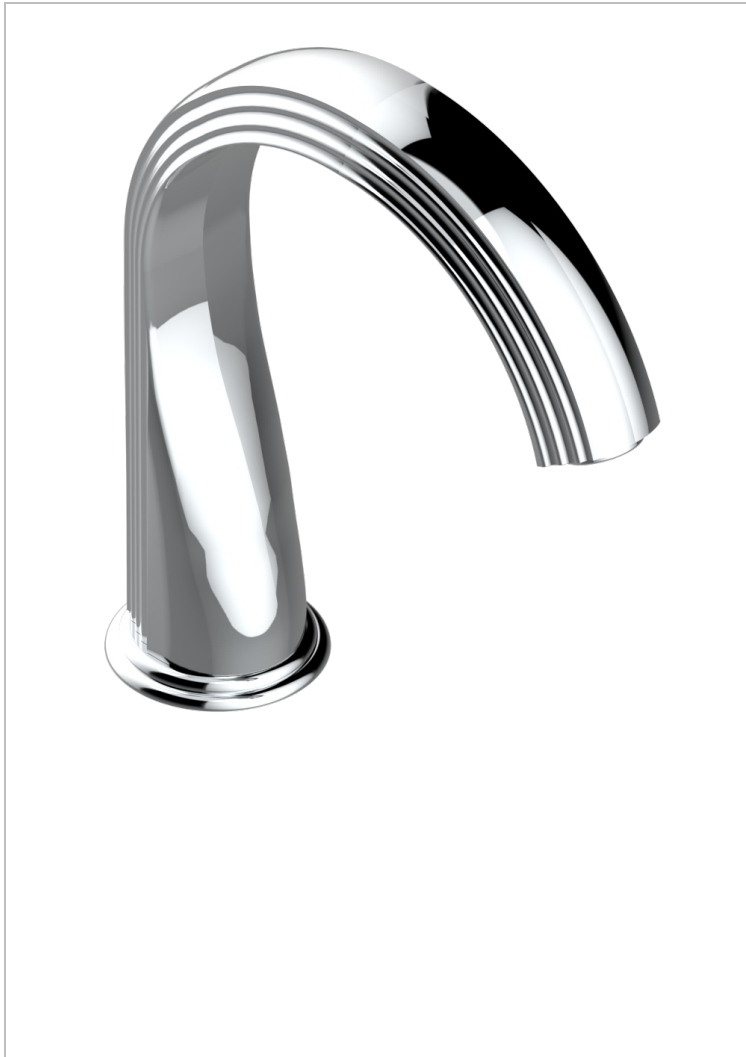

SUN DRAGON

U5D-29SG

Bec de bain sur gorge super goliath

THG[®]
PARIS

CARACTÉRISTIQUES

- Sun Dragon
- Bec de bain sur gorge super goliath

SPÉCIFICATIONS TECHNIQUES

- Recommandé : 3 bars (max. 5 bars) - Advised : 43,5 psi (max. 72 psi)
- Bec : 35 l/min à 3 bars
- Spout : 9.26 gpm at 43.5 psi

FINITIONS DISPONIBLES

Bronze clair - D01
Chromé - A02
Chromé / doré - G02
Chromé mat - C02
Doré brillant - F01
Doré mat - F07

Nickel brillant - B01
Nickel mat - C01
Noir mat céramique - D30
Or pâle - F30
Or pâle mat - F31
Pvd blush - H62