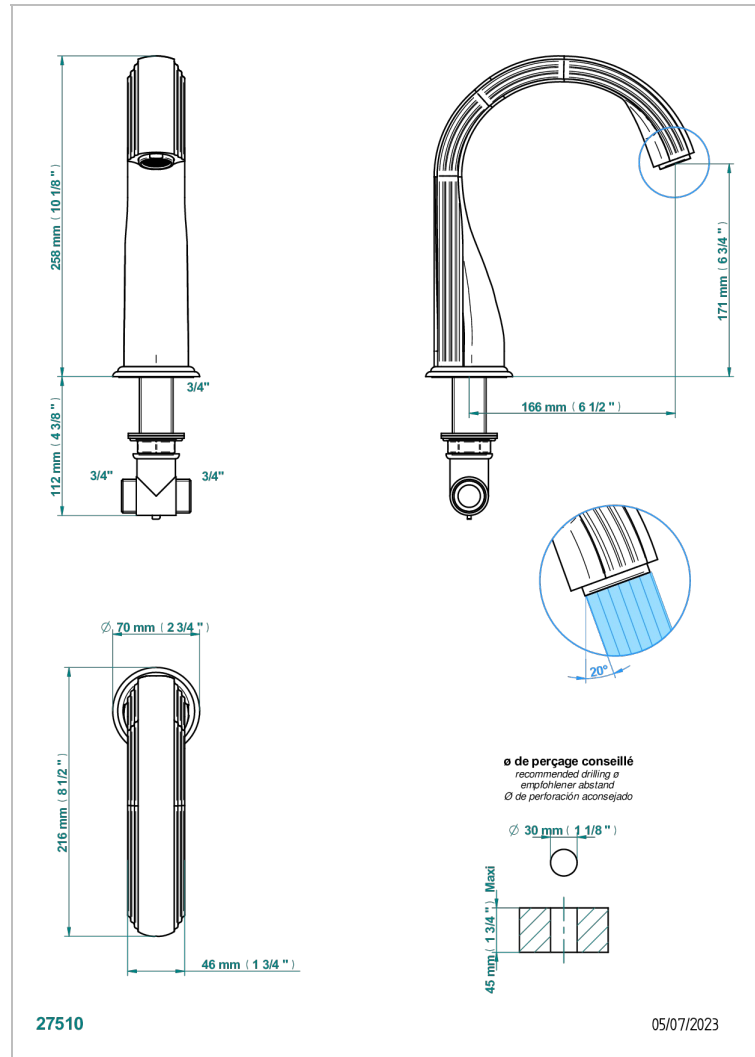

SUN DRAGON

U5D-29SG

Bec de bain sur gorge super goliath

THG[®]
PARIS

CARACTÉRISTIQUES

- Sun Dragon
- Bec de bain sur gorge super goliath

SPÉCIFICATIONS TECHNIQUES

- Recommandé : 3 bars (max. 5 bars) - Advised : 43,5 psi (max. 72 psi)
- Bec : 35 l/min à 3 bars
- Spout : 9.26 gpm at 43.5 psi

FINITIONS DISPONIBLES

Bronze clair - D01
Chromé - A02
Chromé / doré - G02
Chromé mat - C02
Doré brillant - F01
Doré mat - F07

Nickel brillant - B01
Nickel mat - C01
Noir mat céramique - D30
Or pâle - F30
Or pâle mat - F31
Pvd blush - H62