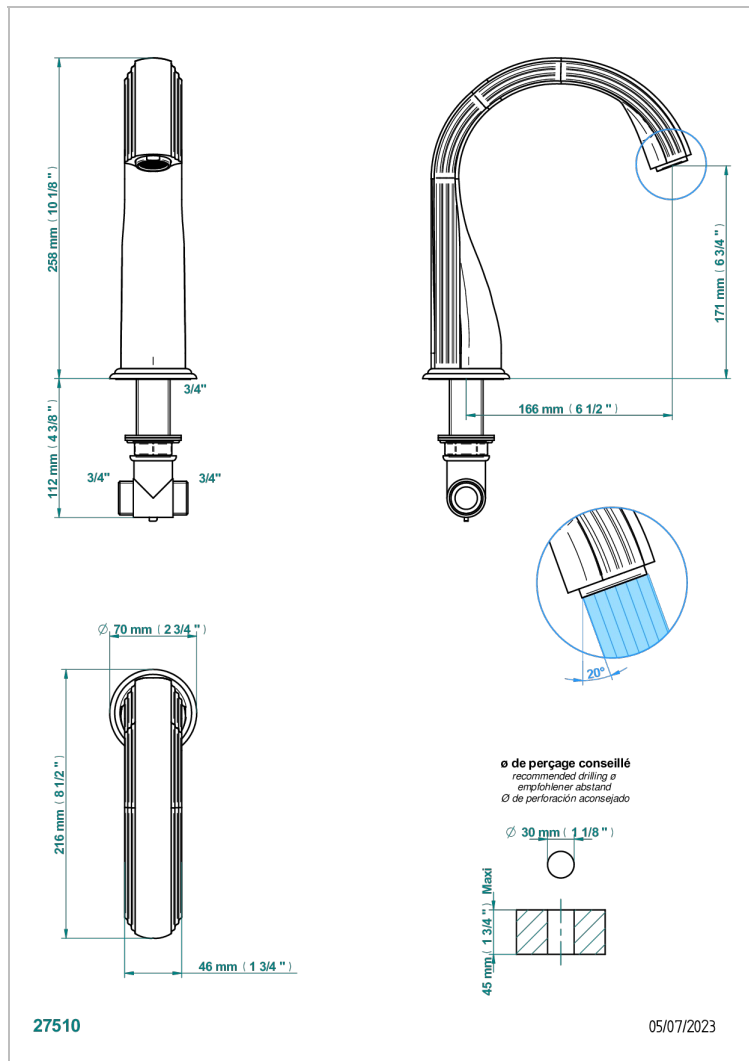

SUN DRAGON

U5D-29SG

Излив СУПЕР ГОЛИАФ устанавливаемый на борту ванны

THG[®]
PARIS

ХАРАКТЕРИСТИКИ

- Sun Dragon
- Излив СУПЕР ГОЛИАФ устанавливаемый на борту ванны

ТЕХНИЧЕСКИЕ ХАРАКТЕРИСТИКИ

- Recommandé : 3 bars (max. 5 bars) - Advised : 43,5 psi (max. 72 psi)
- Bec : 35 l/min à 3 bars
- Spout : 9.26 gpm at 43.5 psi