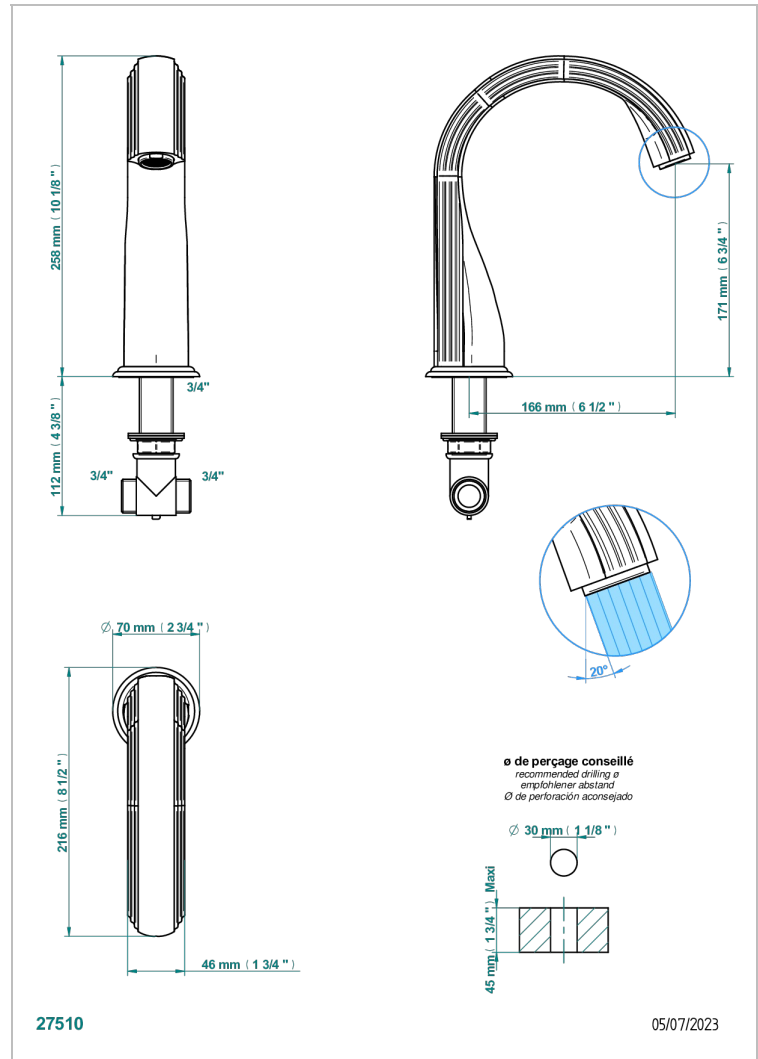

# MANDARINE CRISTALLIA DIAMANT

U1K-29SG

Bec de bain sur gorge super goliath

THG<sup>®</sup>  
PARIS

## CARACTÉRISTIQUES

- Mandarin Cristallia Diamant
- Bec de bain sur gorge super goliath

## SPÉCIFICATIONS TECHNIQUES

- Recommandé : 3 bars (max. 5 bars) - Advised : 43,5 psi (max. 72 psi)
- Bec : 35 l/min à 3 bars
- Spout : 9.26 gpm at 43.5 psi