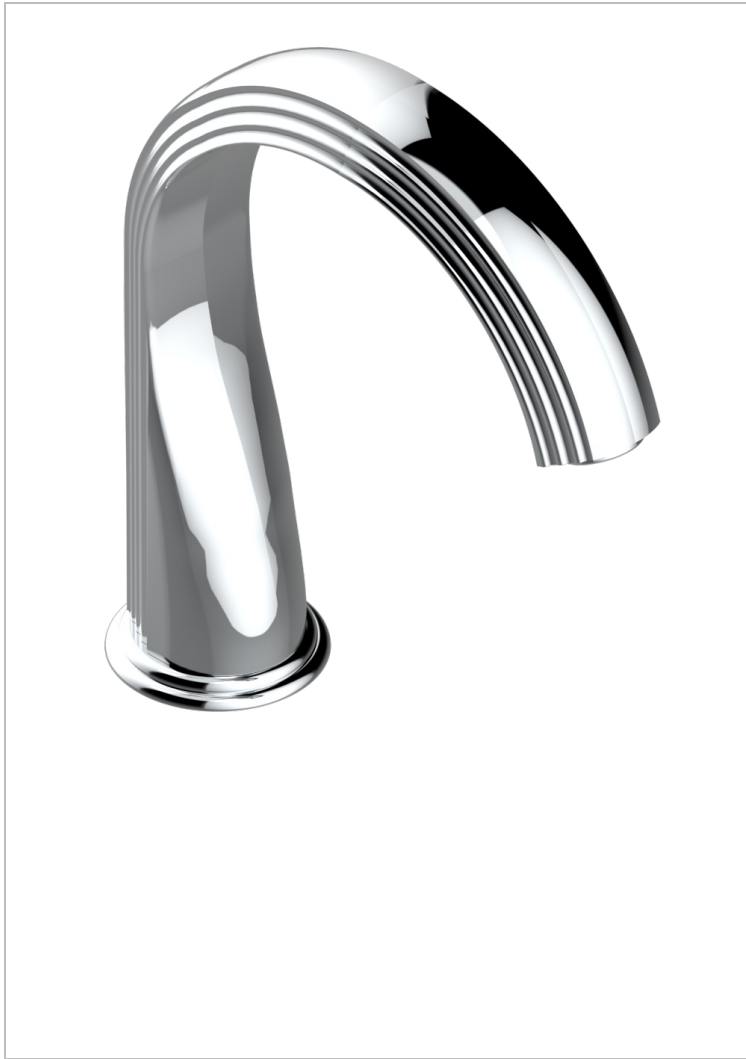

# MANDARINE CRISTALLIA DIAMANT

U1K-29SG

Bec de bain sur gorge super goliath

THG<sup>®</sup>  
PARIS

## CARACTÉRISTIQUES

- Mandarin Cristallia Diamant
- Bec de bain sur gorge super goliath

## FINITIONS DISPONIBLES

Bronze clair - D01  
Chromé - A02  
Chromé / doré - G02  
Chromé mat - C02  
Doré brillant - F01  
Doré mat - F07

Nickel brillant - B01  
Nickel mat - C01  
Noir mat céramique - D30  
Or pâle - F30  
Or pâle mat - F31  
Pvd blush - H62