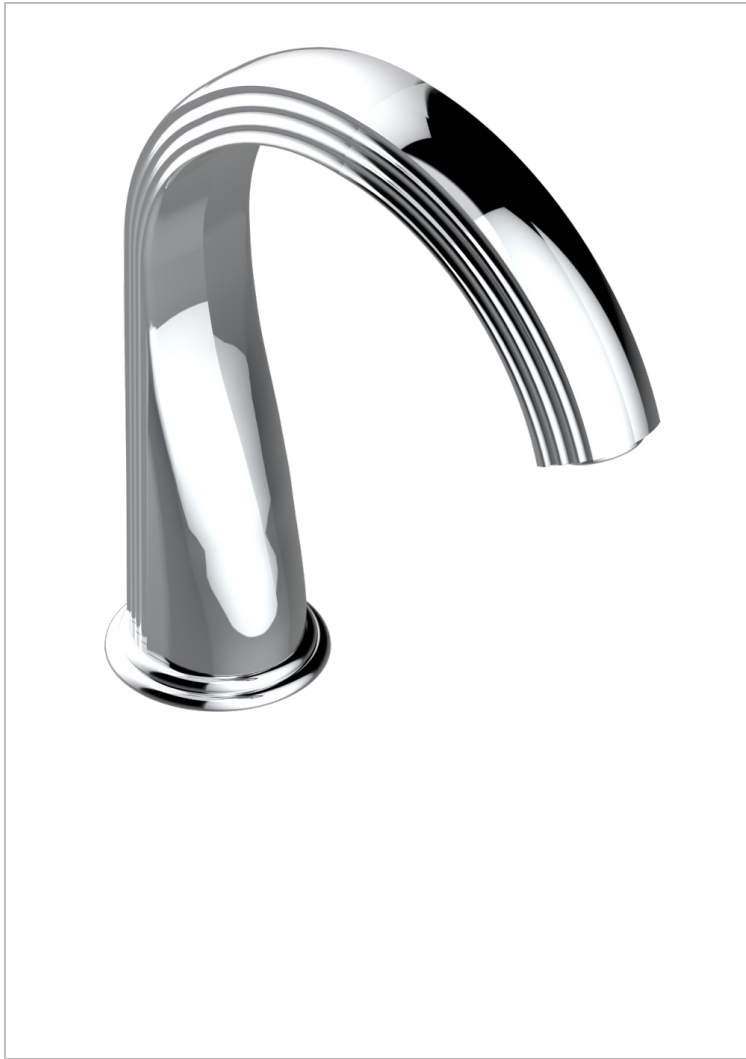

MANDARINE CRISTALLIA DIAMANT

U1K-29SG

Bec de bain sur gorge super goliath

THG[®]
PARIS

CARACTÉRISTIQUES

- Mandarine Cristallia Diamant
- Bec de bain sur gorge super goliath

SPÉCIFICATIONS TECHNIQUES

- Recommandé : 3 bars (max. 5 bars) - Advised : 43,5 psi (max. 72 psi)
- Bec : 35 l/min à 3 bars
- Spout : 9.26 gpm at 43.5 psi

FINITIONS DISPONIBLES

Bronze clair - D01
Chromé - A02
Chromé / doré - G02
Chromé mat - C02
Doré brillant - F01
Doré mat - F07

Nickel brillant - B01
Nickel mat - C01
Noir mat céramique - D30
Or pâle - F30
Or pâle mat - F31
Pvd blush - H62