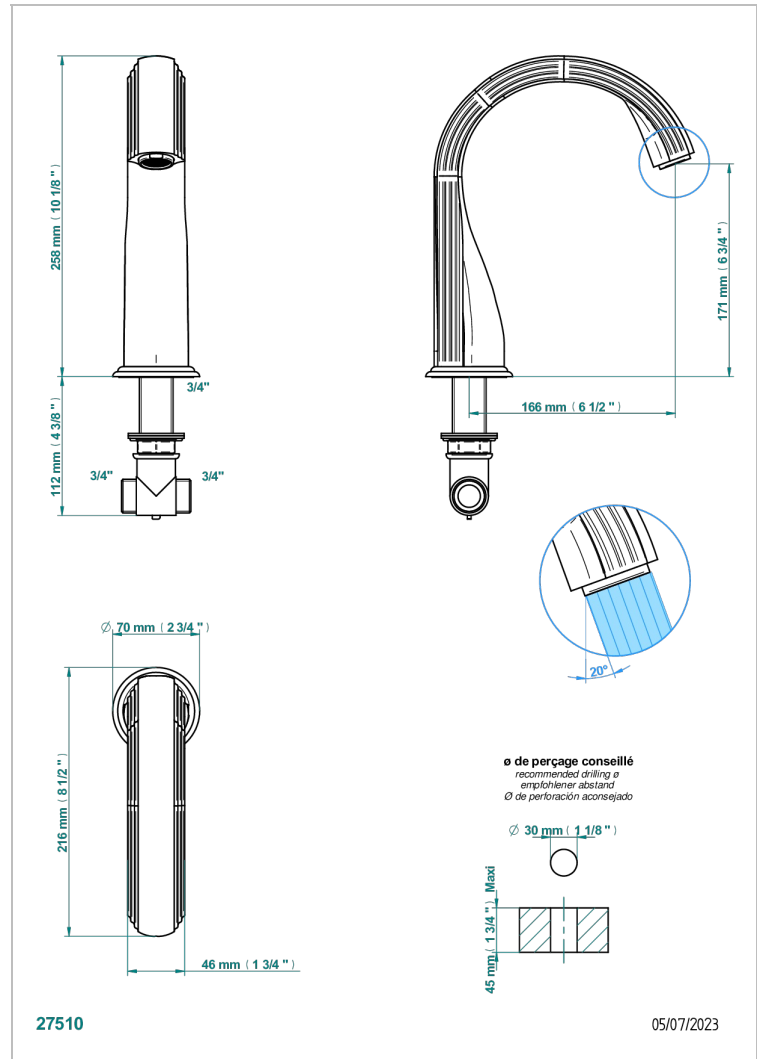

MANDARINE CRISTALLIA DIAMANT

U1K-29SG

Bec de bain sur gorge super goliath

THG[®]
PARIS

CARACTÉRISTIQUES

- Mandarine Cristallia Diamant
- Bec de bain sur gorge super goliath

SPÉCIFICATIONS TECHNIQUES

- Recommandé : 3 bars (max. 5 bars) - Advised : 43,5 psi (max. 72 psi)
- Bec : 35 l/min à 3 bars
- Spout : 9.26 gpm at 43.5 psi

FINITIONS DISPONIBLES

Bronze clair - D01
Chromé - A02
Chromé / doré - G02
Chromé mat - C02
Doré brillant - F01
Doré mat - F07

Nickel brillant - B01
Nickel mat - C01
Noir mat céramique - D30
Or pâle - F30
Or pâle mat - F31
Pvd blush - H62