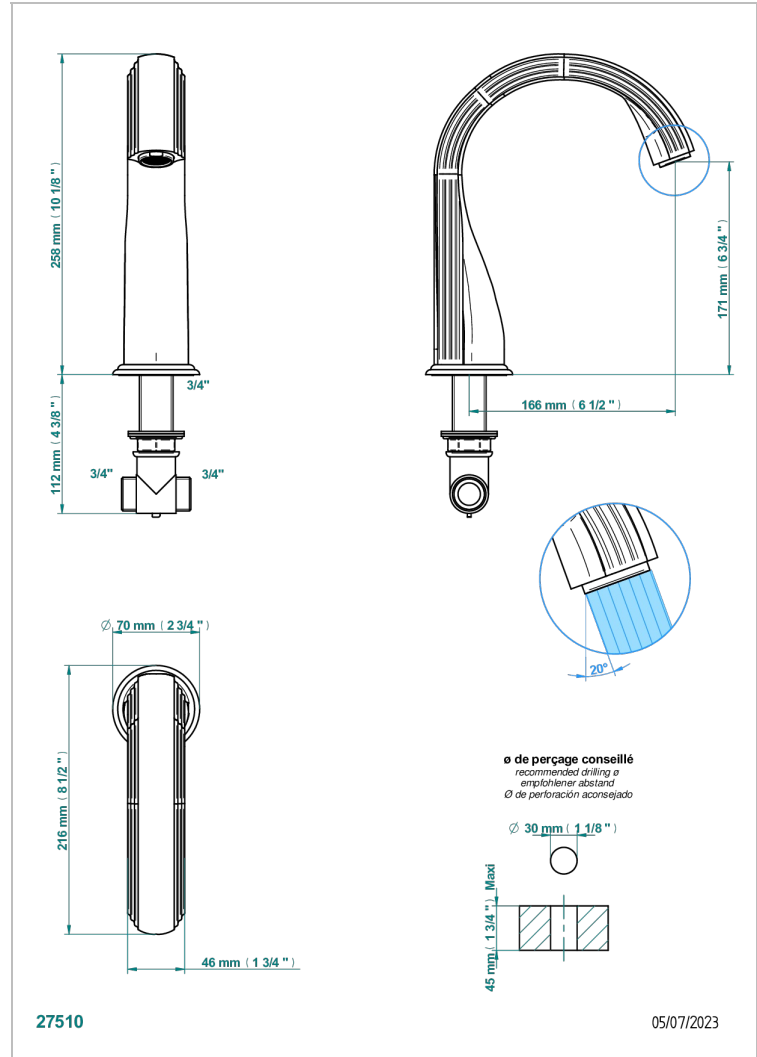

# MANDARINE CRISTAL CLAIR SATINE

U1E-29SG

Bec de bain sur gorge super goliath

THG<sup>®</sup>  
PARIS

## CARACTÉRISTIQUES

- Mandarin Cristal clair satiné
- Bec de bain sur gorge super goliath

## SPÉCIFICATIONS TECHNIQUES

- Recommandé : 3 bars (max. 5 bars) - Advised : 43,5 psi (max. 72 psi)
- Bec : 35 l/min à 3 bars
- Spout : 9.26 gpm at 43.5 psi