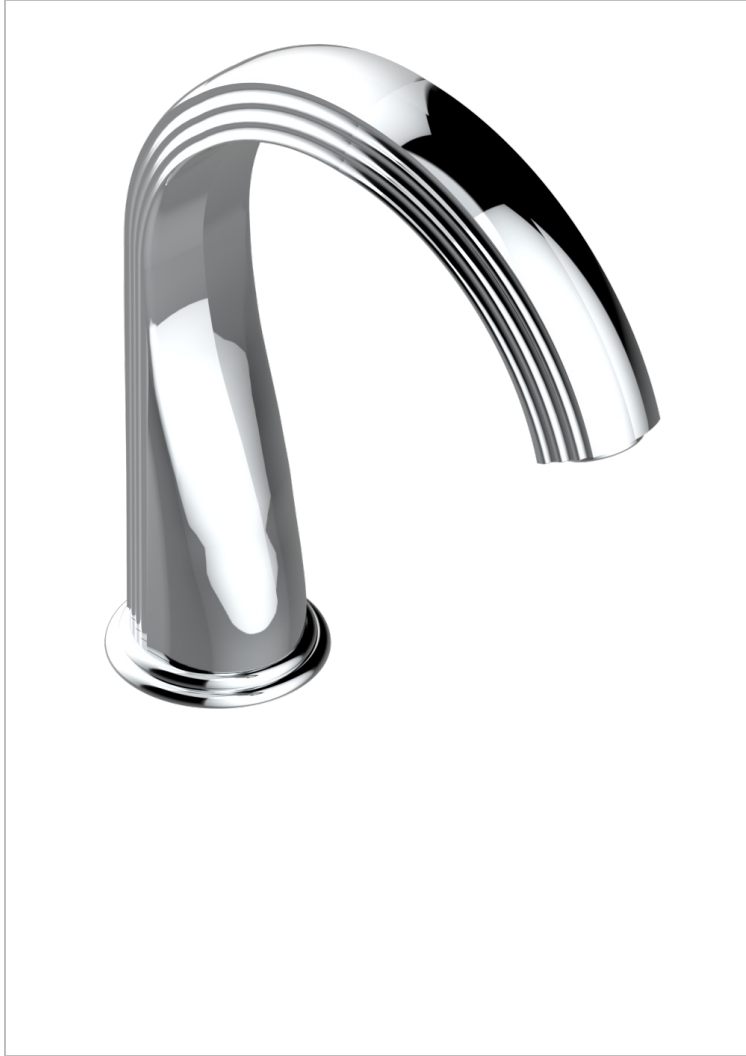

# MANDARINE CRISTAL CLAIR SATINE

U1E-29SG

Bec de bain sur gorge super goliath

THG<sup>®</sup>  
PARIS

## CARACTÉRISTIQUES

- Mandarin Cristal clair satiné
- Bec de bain sur gorge super goliath

## FINITIONS DISPONIBLES

Bronze clair - D01  
Chromé - A02  
Chromé / doré - G02  
Chromé mat - C02  
Doré brillant - F01  
Doré mat - F07

Nickel brillant - B01  
Nickel mat - C01  
Noir mat céramique - D30  
Or pâle - F30  
Or pâle mat - F31  
Pvd blush - H62