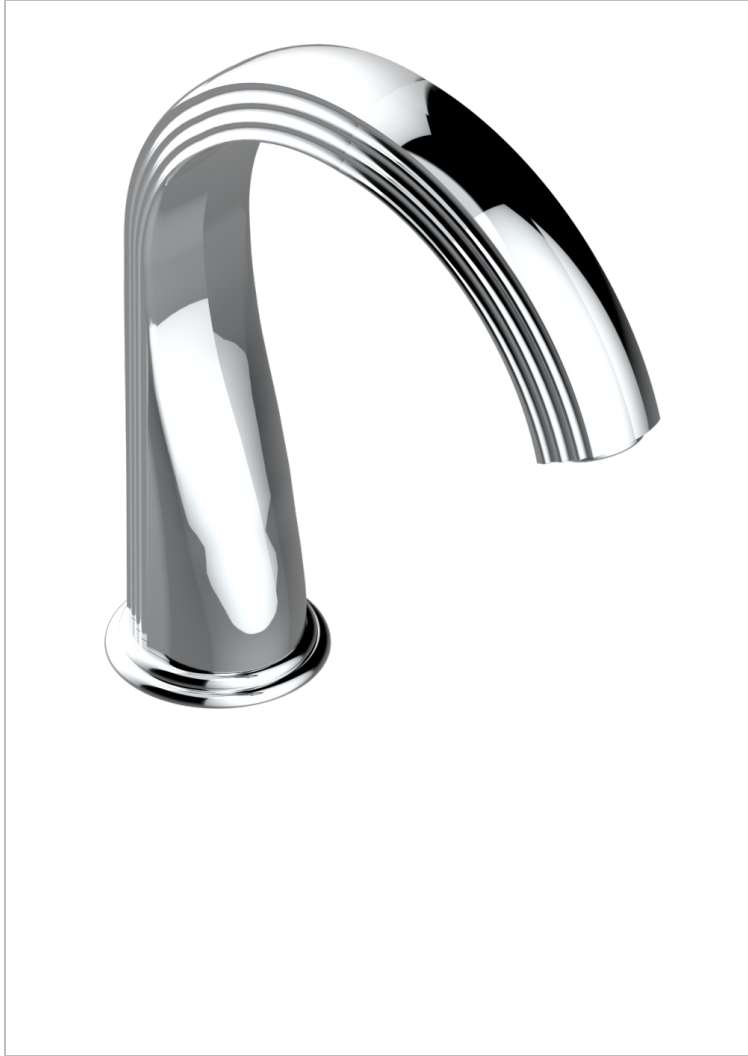

MANDARINE CRISTAL CLAIR SATINE

U1E-29SG

Bec de bain sur gorge super goliath

THG[®]
PARIS

CARACTÉRISTIQUES

- Mandarin Cristal clair satiné
- Bec de bain sur gorge super goliath

SPÉCIFICATIONS TECHNIQUES

- Recommandé : 3 bars (max. 5 bars) - Advised : 43,5 psi (max. 72 psi)
- Bec : 35 l/min à 3 bars
- Spout : 9.26 gpm at 43.5 psi

FINITIONS DISPONIBLES

Bronze clair - D01
Chromé - A02
Chromé / doré - G02
Chromé mat - C02
Doré brillant - F01
Doré mat - F07

Nickel brillant - B01
Nickel mat - C01
Noir mat céramique - D30
Or pâle - F30
Or pâle mat - F31
Pvd blush - H62