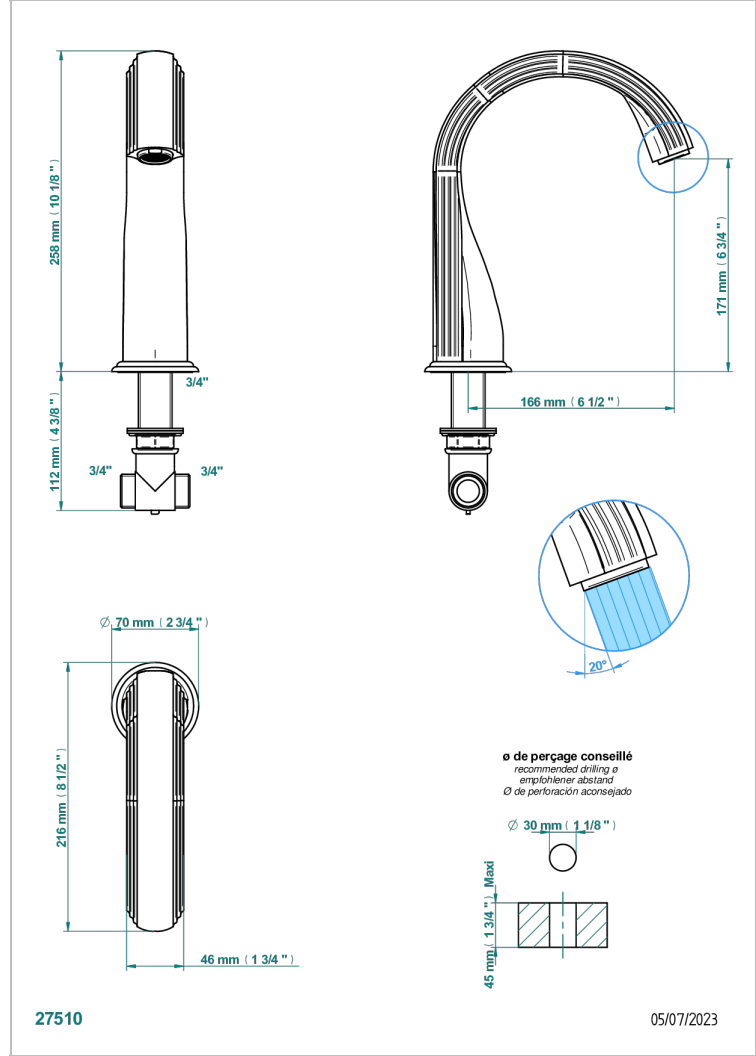

MANDARINE CRISTAL CLAIR SATINE

U1E-29SG

Bec de bain sur gorge super goliath

THG[®]
PARIS

CARACTÉRISTIQUES

- Mandarin Cristal clair satiné
- Bec de bain sur gorge super goliath

SPÉCIFICATIONS TECHNIQUES

- Recommandé : 3 bars (max. 5 bars) - Advised : 43,5 psi (max. 72 psi)
- Bec : 35 l/min à 3 bars
- Spout : 9.26 gpm at 43.5 psi

FINITIONS DISPONIBLES

Bronze clair - D01
Chromé - A02
Chromé / doré - G02
Chromé mat - C02
Doré brillant - F01
Doré mat - F07

Nickel brillant - B01
Nickel mat - C01
Noir mat céramique - D30
Or pâle - F30
Or pâle mat - F31
Pvd blush - H62