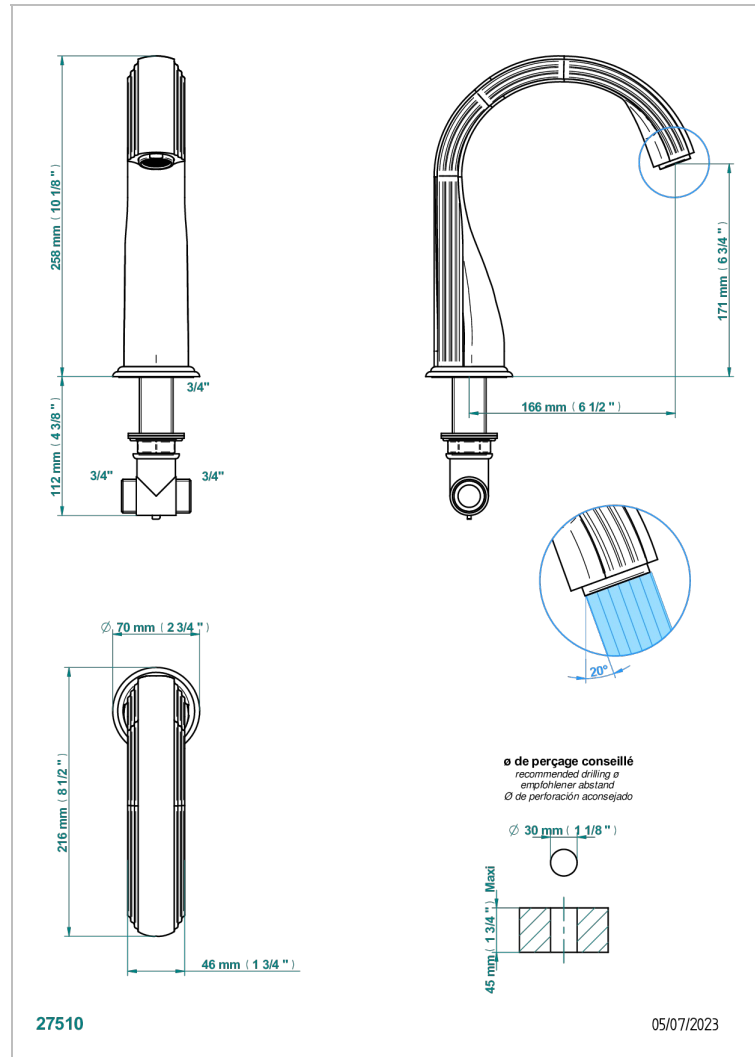

MANDARINE CRISTAL CLAIR

U1D-29SG

Bec de bain sur gorge super goliath

THG
PARIS

CARACTÉRISTIQUES

- Mandarin Cristal clair
- Bec de bain sur gorge super goliath

SPÉCIFICATIONS TECHNIQUES

- Recommandé : 3 bars (max. 5 bars) - Advised : 43,5 psi (max. 72 psi)
- Bec : 35 l/min à 3 bars
- Spout : 9.26 gpm at 43.5 psi

FINITIONS DISPONIBLES

Bronze clair - D01
Chromé - A02
Chromé / doré - G02
Chromé mat - C02
Doré brillant - F01
Doré mat - F07

Nickel brillant - B01
Nickel mat - C01
Noir mat céramique - D30
Or pâle - F30
Or pâle mat - F31
Pvd blush - H62