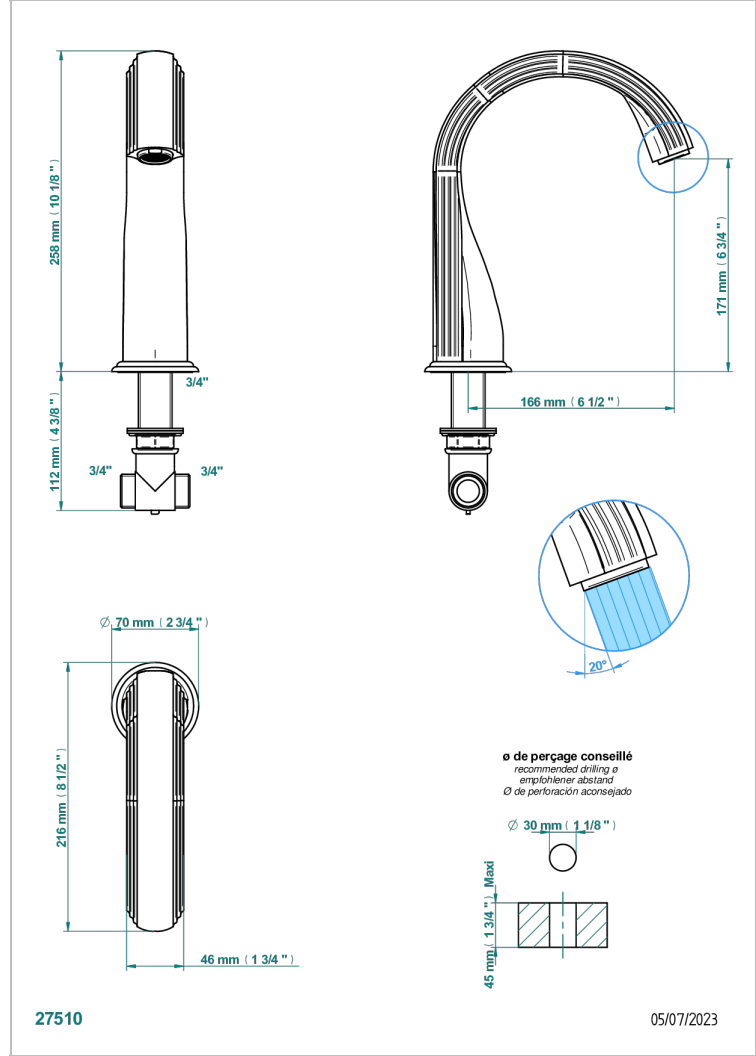

# MANDARINE CRISTAL CLAIR

U1D-29SG

Bec de bain sur gorge super goliath

THG<sup>®</sup>  
PARIS

## CARACTÉRISTIQUES

- Mandarin Cristal clair
- Bec de bain sur gorge super goliath

## SPÉCIFICATIONS TECHNIQUES

- Recommandé : 3 bars (max. 5 bars) - Advised : 43,5 psi (max. 72 psi)
- Bec : 35 l/min à 3 bars
- Spout : 9.26 gpm at 43.5 psi