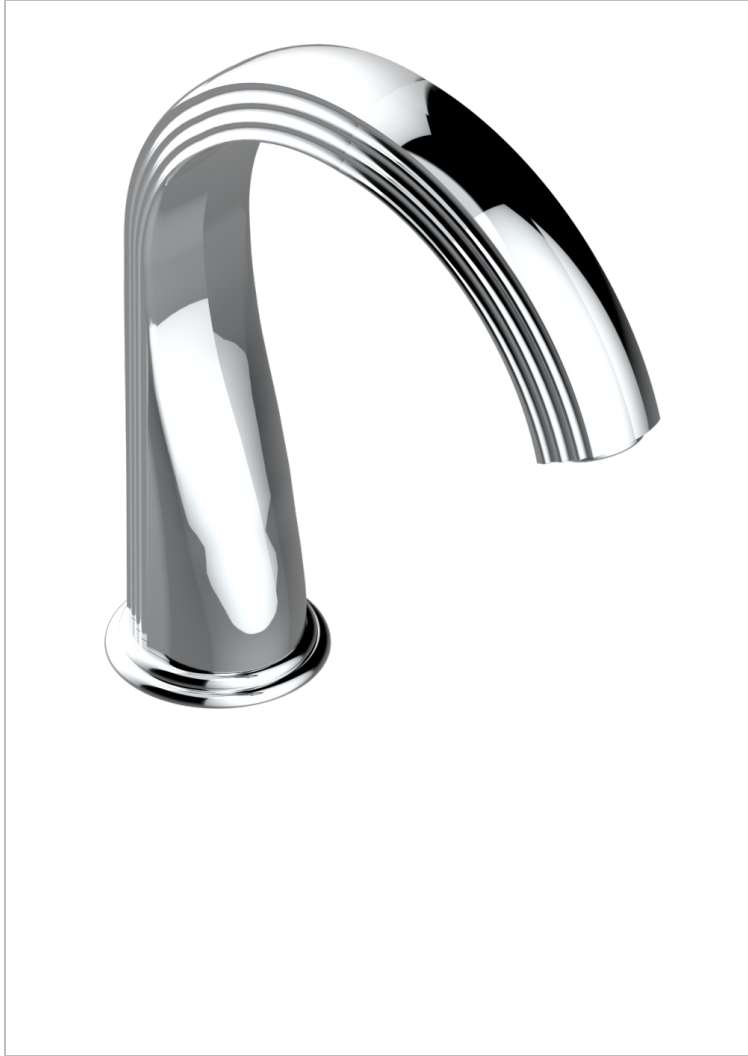

# MANDARINE CRISTAL CLAIR

U1D-29SG

Bec de bain sur gorge super goliath

THG<sup>®</sup>  
PARIS

## CARACTÉRISTIQUES

- Mandarin Cristal clair
- Bec de bain sur gorge super goliath

## FINITIONS DISPONIBLES

Bronze clair - D01  
Chromé - A02  
Chromé / doré - G02  
Chromé mat - C02  
Doré brillant - F01  
Doré mat - F07

Nickel brillant - B01  
Nickel mat - C01  
Noir mat céramique - D30  
Or pâle - F30  
Or pâle mat - F31  
Pvd blush - H62