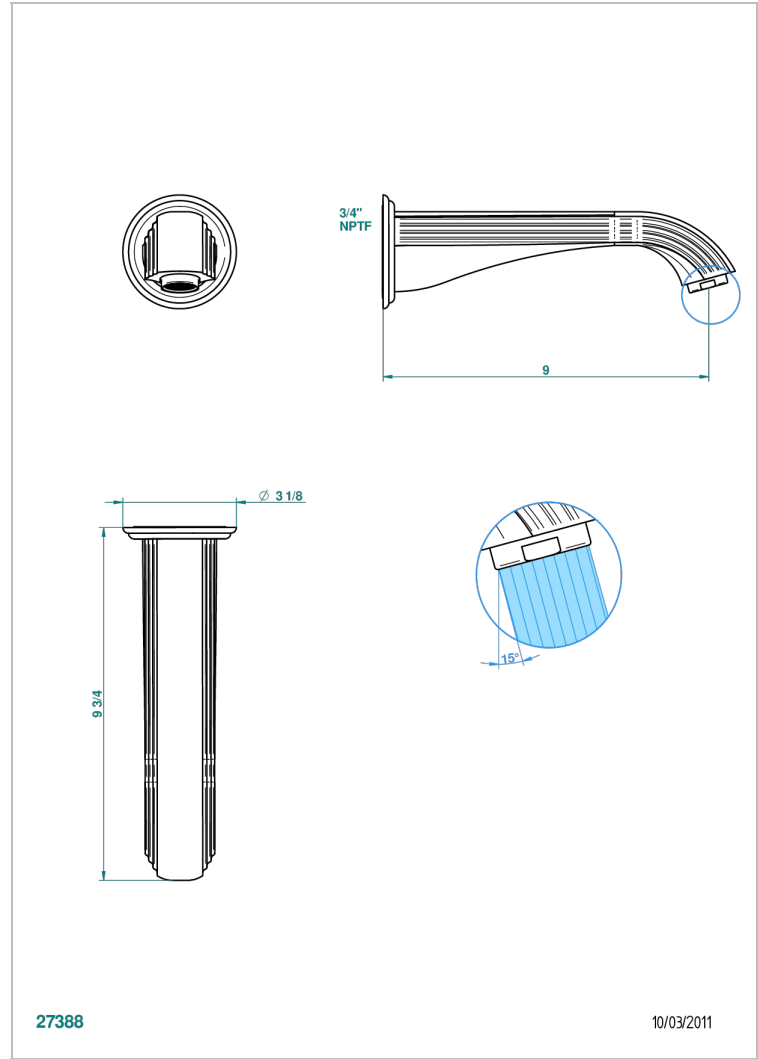

# SUN DRAGON

U5D-22SG/US

Bec de bain mural super goliath 3/4", standard américain

THG<sup>®</sup>  
PARIS