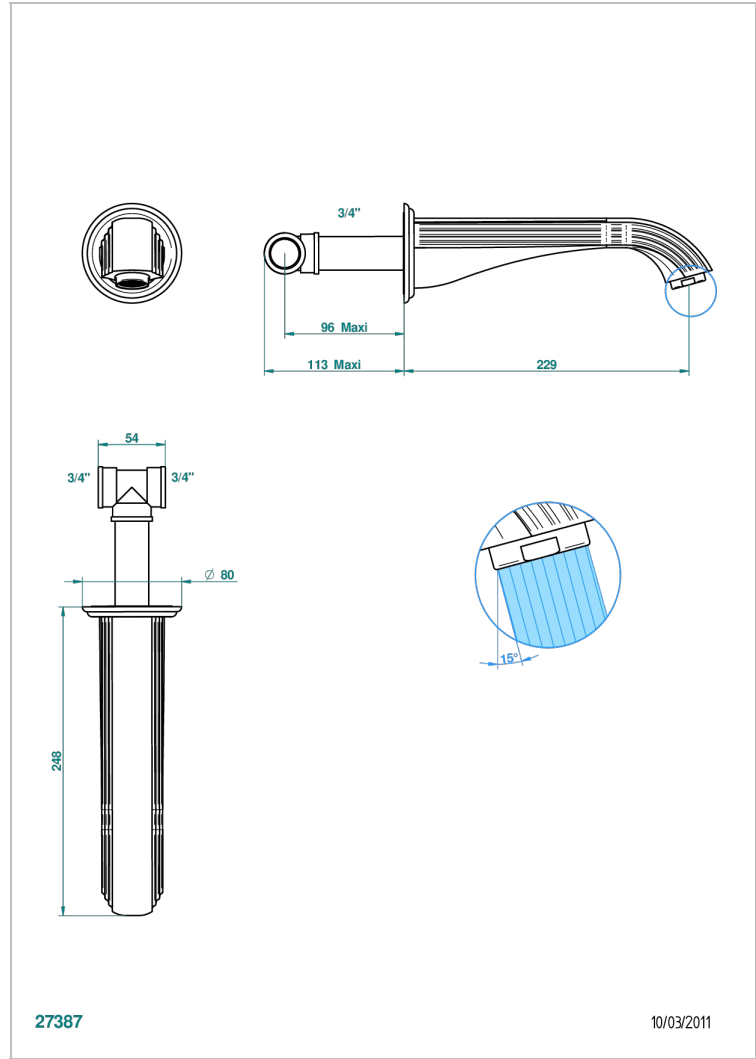

SUN DRAGON

U5D-22SG

Излив для ванны встраиваемый в стену - СУПЕР ГОЛИАФ

THG[®]
PARIS

ХАРАКТЕРИСТИКИ

- Sun Dragon
- Излив для ванны встраиваемый в стену - СУПЕР ГОЛИАФ

ТЕХНИЧЕСКИЕ ХАРАКТЕРИСТИКИ

- Recommandé : 3 bars (max. 5 bars) - Advised : 43,5 psi (max. 72 psi)
- Bec : 35 l/min à 3 bars
- Spout : 9.26 gpm at 43.5 psi