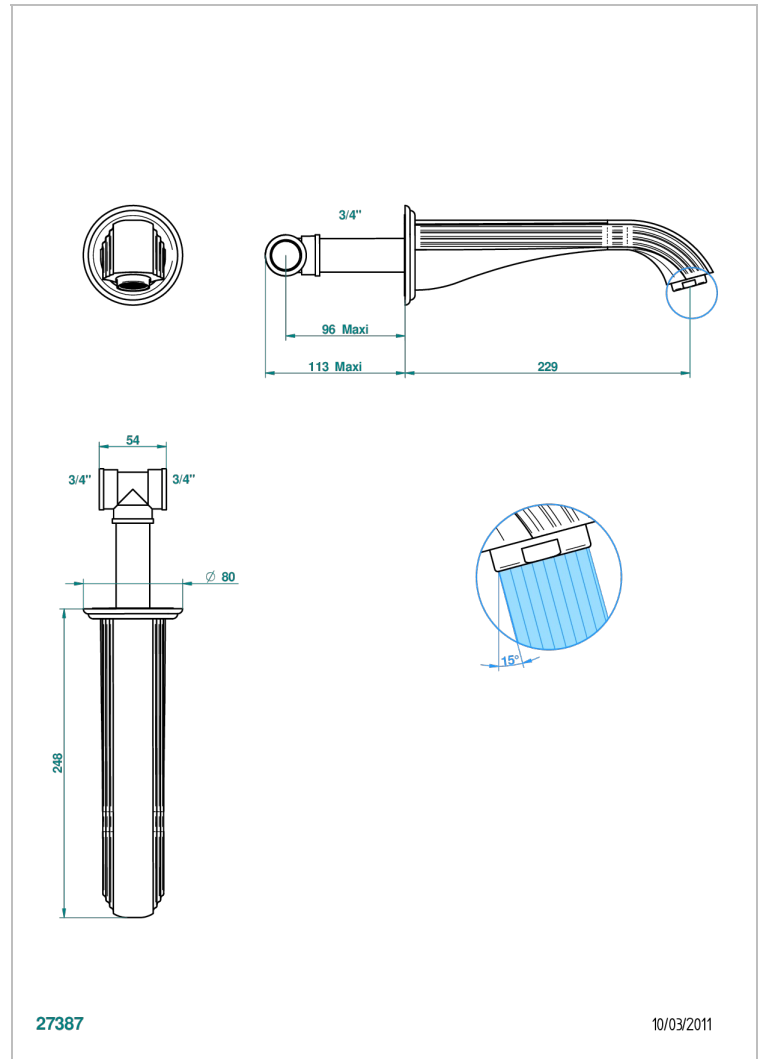

SUN DRAGON

U5D-22SG

Bec de bain mural super goliath 3/4"

THG[®]
PARIS

27387

10/03/2011

CARACTÉRISTIQUES

- Sun Dragon
- Bec de bain mural super goliath 3/4"

SPÉCIFICATIONS TECHNIQUES

- Recommandé : 3 bars (max. 5 bars) - Advised : 43,5 psi (max. 72 psi)
- Bec : 35 l/min à 3 bars
- Spout : 9.26 gpm at 43.5 psi

FINITIONS DISPONIBLES

Bronze clair - D01
Chromé - A02
Chromé / doré - G02
Chromé mat - C02
Doré brillant - F01
Doré mat - F07