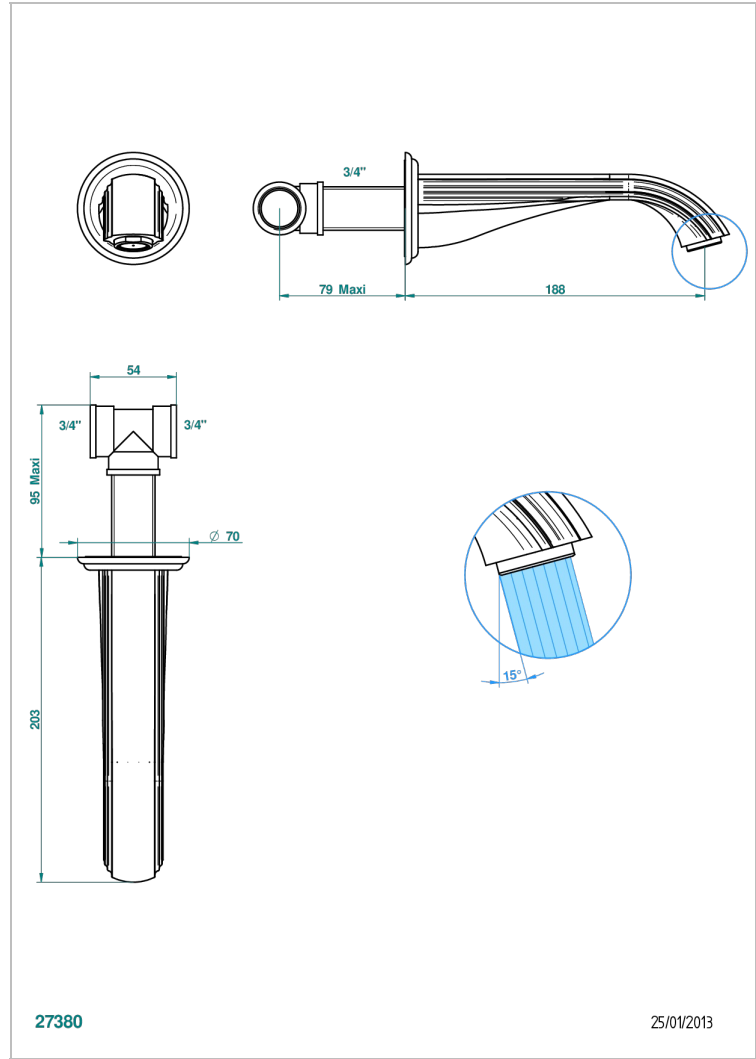

SUN DRAGON

U5D-22G

Излив для ванны встраиваемый в стену - ГОЛИАФ

THG[®]
PARIS

ХАРАКТЕРИСТИКИ

- Sun Dragon
- Излив для ванны встраиваемый в стену - ГОЛИАФ

ТЕХНИЧЕСКИЕ ХАРАКТЕРИСТИКИ

- Recommandé : 3 bars (max. 5 bars) - Advised : 43,5 psi (max. 72 psi)
- Bec : 35 l/min à 3 bars
- Spout : 9.26 gpm at 43.5 psi

ДОСТУПНЫЕ ВАРИАНТЫ ПОКРЫТИЙ

Black ceram - D30
Blush PVD - H62
Graphite PVD - H64
Matt Umber PVD - H67
Matt blush PVD - H60
Matt graphite PVD - H65

Umber PVD - H66
Бронза - D01
Золото - F01
Матовая красная старинная медь - H07
Матовое золото - F07
Матовое светлое золото - F31