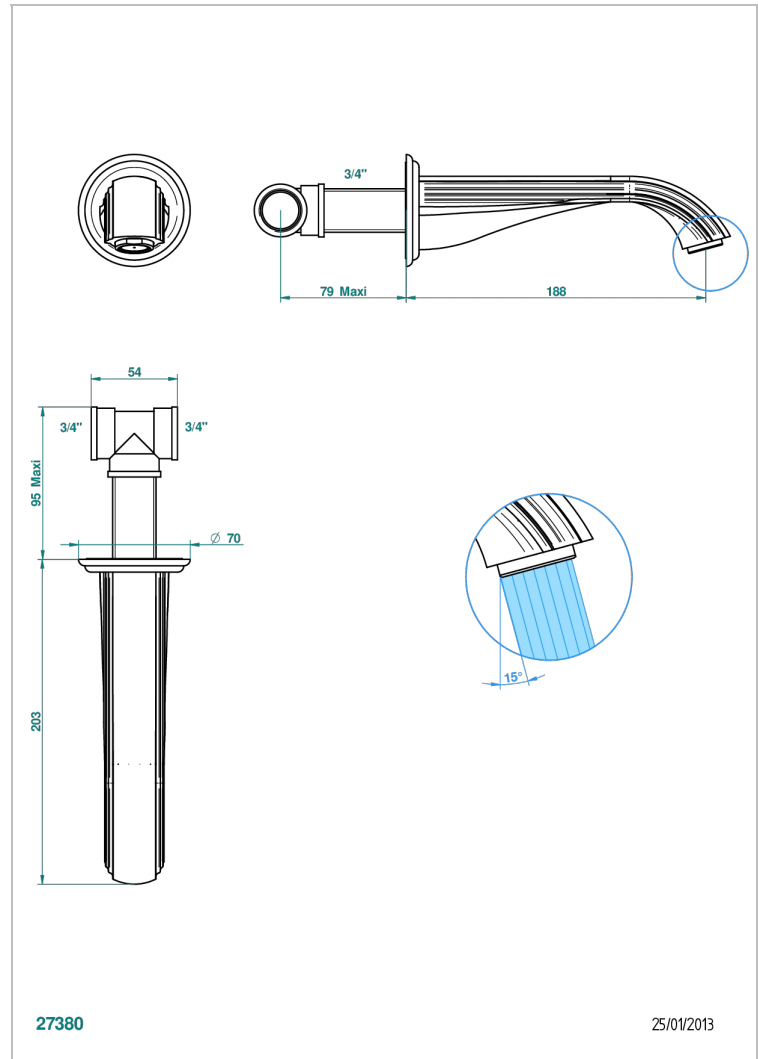

SUN DRAGON

U5D-22G

Bec de bain mural goliath 3/4"

THG[®]
PARIS

CARACTÉRISTIQUES

- Sun Dragon
- Bec de bain mural goliath 3/4"

SPÉCIFICATIONS TECHNIQUES

- Recommandé : 3 bars (max. 5 bars) - Advised : 43,5 psi (max. 72 psi)
- Bec : 35 l/min à 3 bars
- Spout : 9.26 gpm at 43.5 psi

FINITIONS DISPONIBLES

Bronze clair - D01
Chromé - A02
Chromé / doré - G02
Chromé mat - C02
Doré brillant - F01
Doré mat - F07

Nickel brillant - B01
Nickel mat - C01
Noir mat céramique - D30
Or pâle - F30
Or pâle mat - F31
Pvd blush - H62