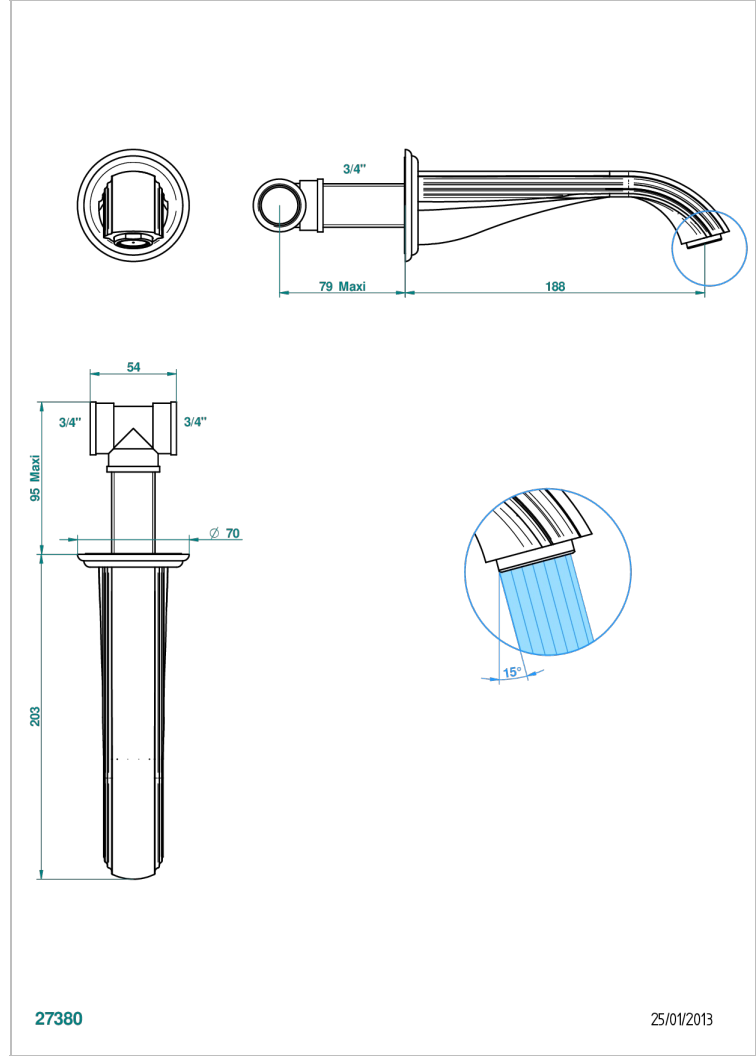

# SUN DRAGON

U5D-22G

Caño de bañera mural goliath 3/4"

THG<sup>®</sup>  
PARIS

## CARACTERÍSTICAS

- Sun Dragon
- Caño de bañera mural goliath 3/4"

## ESPECIFICACIONES TÉCNICAS

- Recommandé : 3 bars (max. 5 bars) - Advised : 43,5 psi (max. 72 psi)
- Bec : 35 l/min à 3 bars
- Spout : 9.26 gpm at 43.5 psi