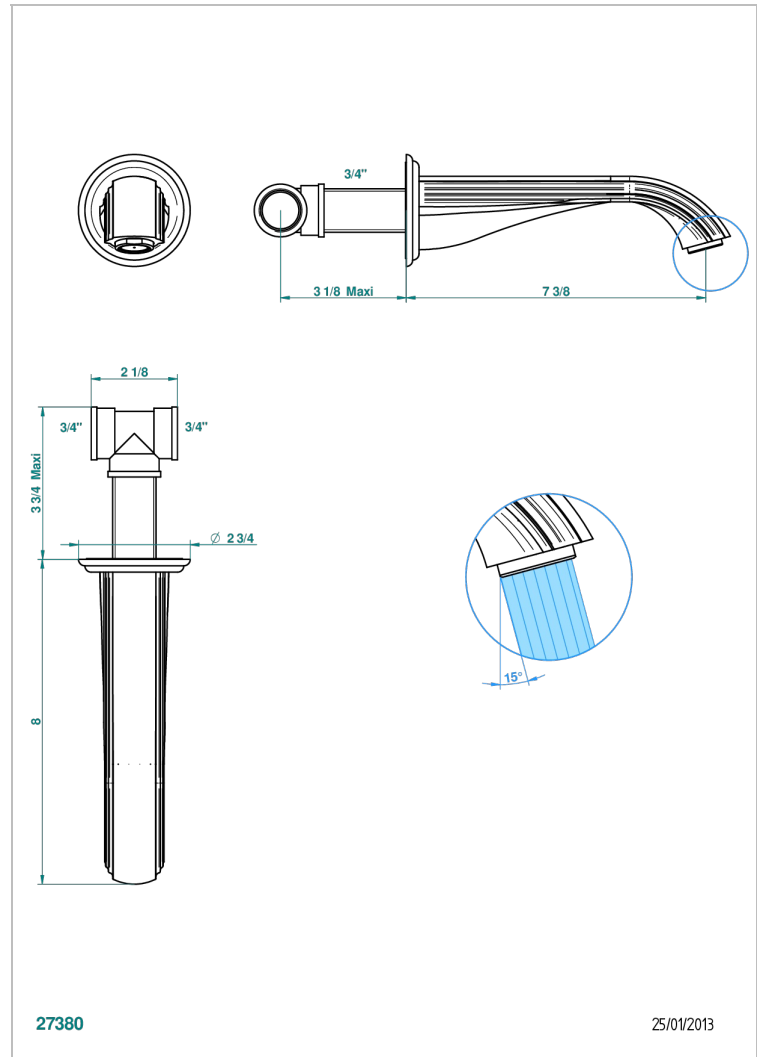

SUN DRAGON

U5D-22G

Излив для ванны встраиваемый в стену - ГОЛИАФ

THG[®]
PARIS

ХАРАКТЕРИСТИКИ

- Sun Dragon
- Излив для ванны встраиваемый в стену - ГОЛИАФ

ТЕХНИЧЕСКИЕ ХАРАКТЕРИСТИКИ

- Recommandé : 3 bars (max. 5 bars) - Advised : 43,5 psi (max. 72 psi)
- Bec : 35 l/min à 3 bars
- Spout : 9.26 gpm at 43.5 psi

ДОСТУПНЫЕ ВАРИАНТЫ ПОКРЫТИЙ

Black ceram - D30
Blush PVD - H62
Graphite PVD - H64
Matt Umber PVD - H67
Matt blush PVD - H60
Matt graphite PVD - H65

Umber PVD - H66
Бронза - D01
Золото - F01
Матовая красная старинная медь - H07
Матовое золото - F07
Матовое светлое золото - F31