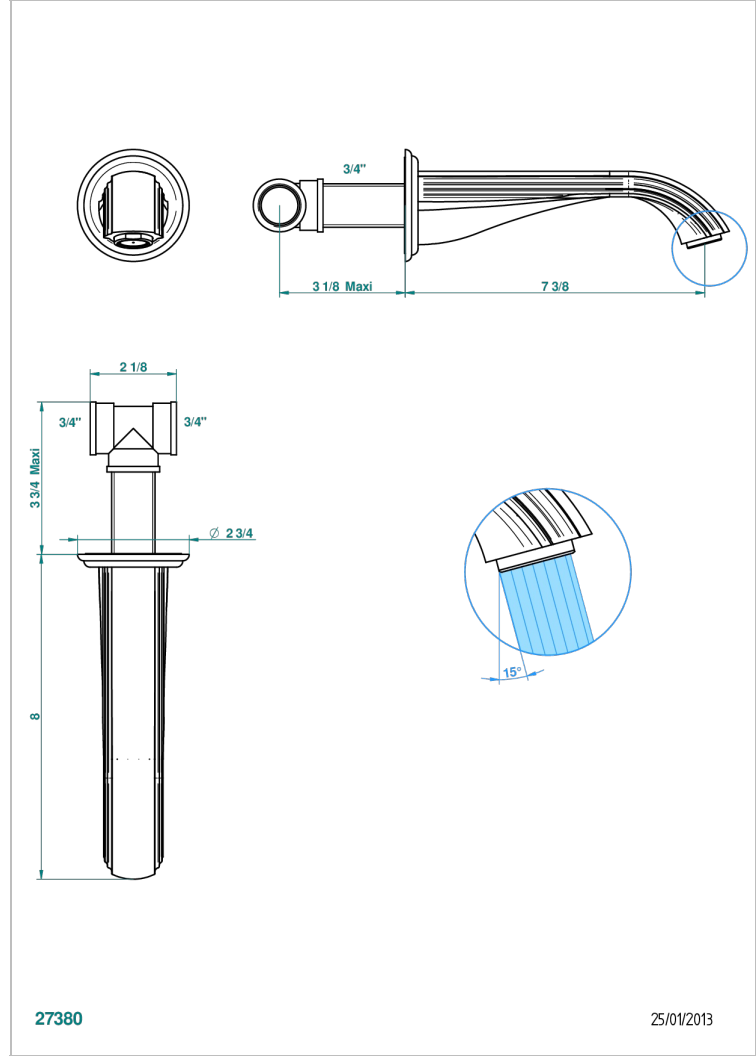

SUN DRAGON

U5D-22G

Bec de bain mural goliath 3/4"

THG[®]
PARIS

CARACTÉRISTIQUES

- Sun Dragon
- Bec de bain mural goliath 3/4"

SPÉCIFICATIONS TECHNIQUES

- Recommandé : 3 bars (max. 5 bars) - Advised : 43,5 psi (max. 72 psi)
- Bec : 35 l/min à 3 bars
- Spout : 9.26 gpm at 43.5 psi

FINITIONS DISPONIBLES

Bronze clair - D01
Chromé - A02
Chromé / doré - G02
Chromé mat - C02
Doré brillant - F01
Doré mat - F07

Nickel brillant - B01
Nickel mat - C01
Noir mat céramique - D30
Or pâle - F30
Or pâle mat - F31
Pvd blush - H62