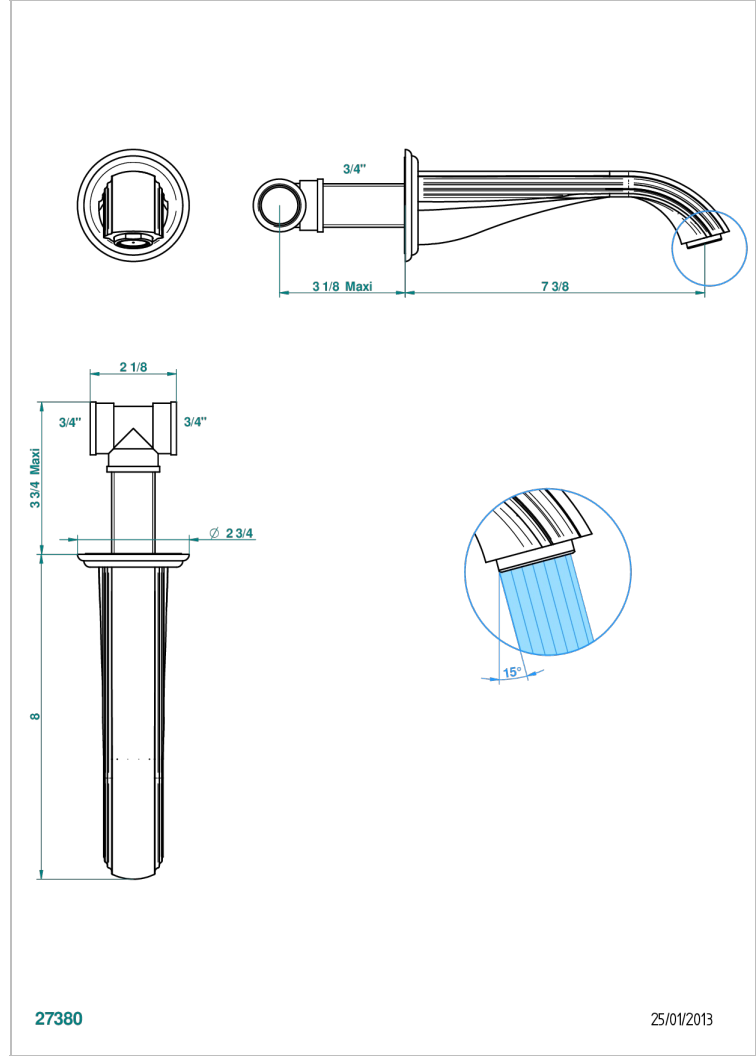

SUN DRAGON

U5D-22G

Caño de bañera mural goliath 3/4"

THG[®]
PARIS

CARACTERÍSTICAS

- Sun Dragon
- Caño de bañera mural goliath 3/4"

ESPECIFICACIONES TÉCNICAS

- Recommandé : 3 bars (max. 5 bars) - Advised : 43,5 psi (max. 72 psi)
- Bec : 35 l/min à 3 bars
- Spout : 9.26 gpm at 43.5 psi

ACABADOS DISPONIBLES

Bronce claro - D01
Cerámica negra mate - D30
Cobre viejo mate - H07
Cromo - A02
Cromo / dorado - G02
Cromo mate - C02

Dorado - F01
Dorado mate - F07
Dorado pálido - F30
Dorado pálido mate (sin barniz) - F31
Níquel - B01
Níquel mate - C01

Níquel viejo - H28
Pvd blush - H62
Pvd blush mate - H60
Pvd color latón - H49
Pvd color latón mate - H50
Pvd color níquel - H55

Pvd color níquel mate - H56
Pvd color oro - H52
Pvd color oro mate - H53
Pvd grafito - H64
Pvd grafito mate - H65
Pvd marrón bronce - F33