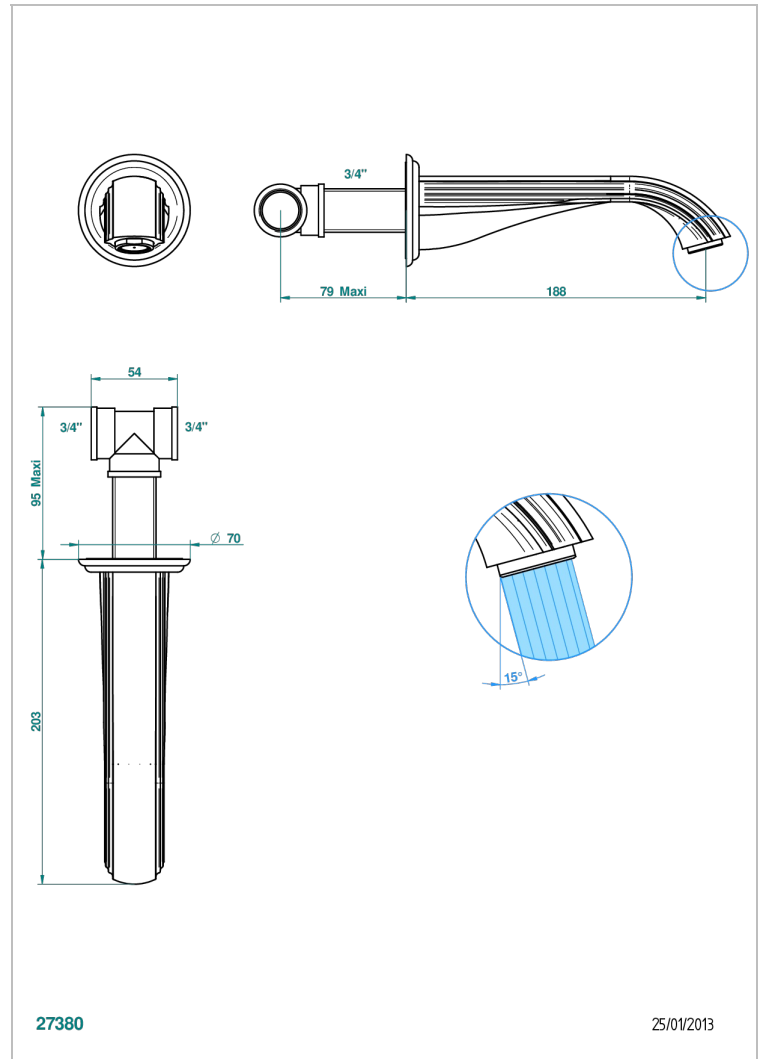

MANDARINE CRISTALLIA DIAMANT

U1K-22G

Bec de bain mural goliath 3/4"

THG[®]
PARIS

CARACTÉRISTIQUES

- Mandarine Cristallia Diamant
- Bec de bain mural goliath 3/4"

SPÉCIFICATIONS TECHNIQUES

- Recommandé : 3 bars (max. 5 bars) - Advised : 43,5 psi (max. 72 psi)
- Bec : 35 l/min à 3 bars
- Spout : 9.26 gpm at 43.5 psi

FINITIONS DISPONIBLES

Bronze clair - D01
Chromé - A02
Chromé / doré - G02
Chromé mat - C02
Doré brillant - F01
Doré mat - F07

Nickel brillant - B01
Nickel mat - C01
Noir mat céramique - D30
Or pâle - F30
Or pâle mat - F31
Pvd blush - H62