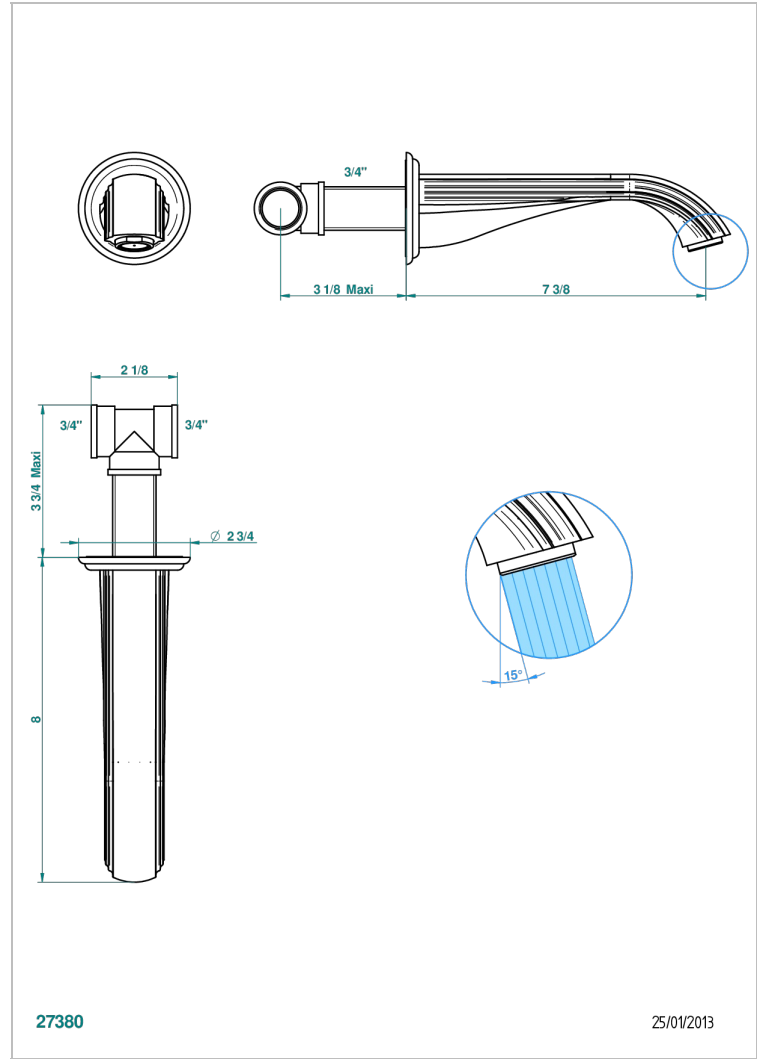

MANDARINE CRISTALLIA DIAMANT

U1K-22G

Bec de bain mural goliath 3/4"

THG[®]
PARIS

CARACTÉRISTIQUES

- Mandarine Cristallia Diamant
- Bec de bain mural goliath 3/4"

SPÉCIFICATIONS TECHNIQUES

- Recommandé : 3 bars (max. 5 bars) - Advised : 43,5 psi (max. 72 psi)
- Bec : 35 l/min à 3 bars
- Spout : 9.26 gpm at 43.5 psi

FINITIONS DISPONIBLES

Bronze clair - D01
Chromé - A02
Chromé / doré - G02
Chromé mat - C02
Doré brillant - F01
Doré mat - F07

Nickel brillant - B01
Nickel mat - C01
Noir mat céramique - D30
Or pâle - F30
Or pâle mat - F31
Pvd blush - H62