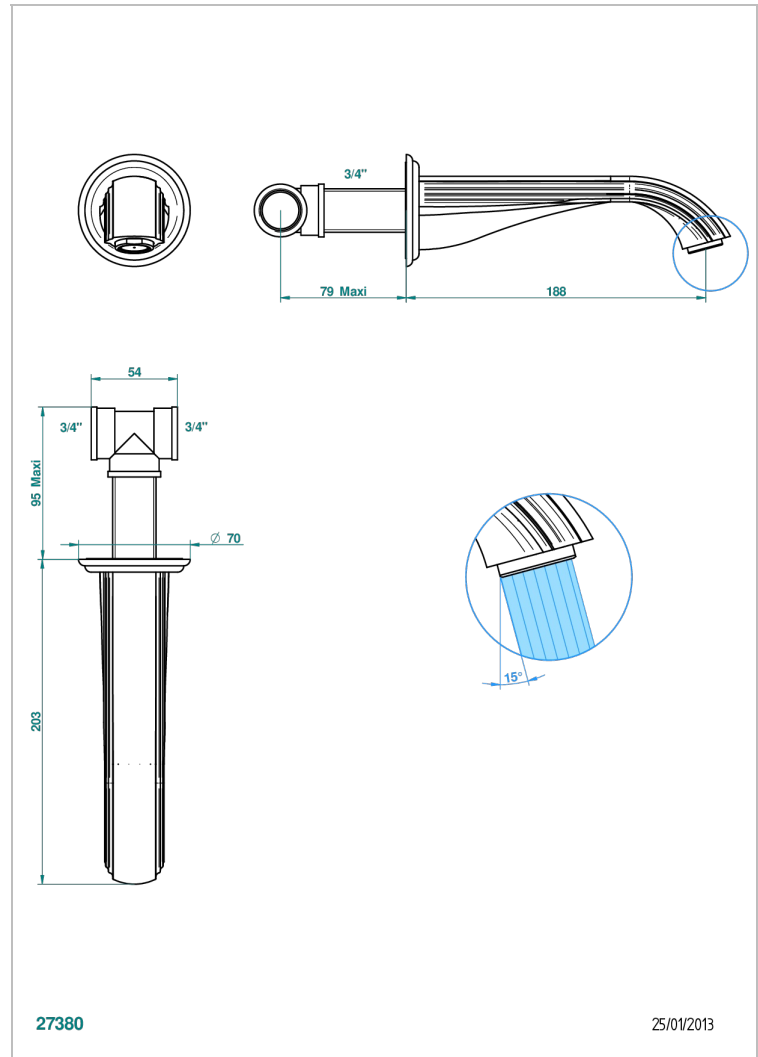

# MANDARINE CRISTALLIA DIAMANT

U1K-22G

Caño de bañera mural goliath 3/4"

THG<sup>®</sup>  
PARIS

## CARACTERÍSTICAS

- Mandarine Cristallia Diamant
- Caño de bañera mural goliath 3/4"

## ESPECIFICACIONES TÉCNICAS

- Recommandé : 3 bars (max. 5 bars) - Advised : 43,5 psi (max. 72 psi)
- Bec : 35 l/min à 3 bars
- Spout : 9.26 gpm at 43.5 psi