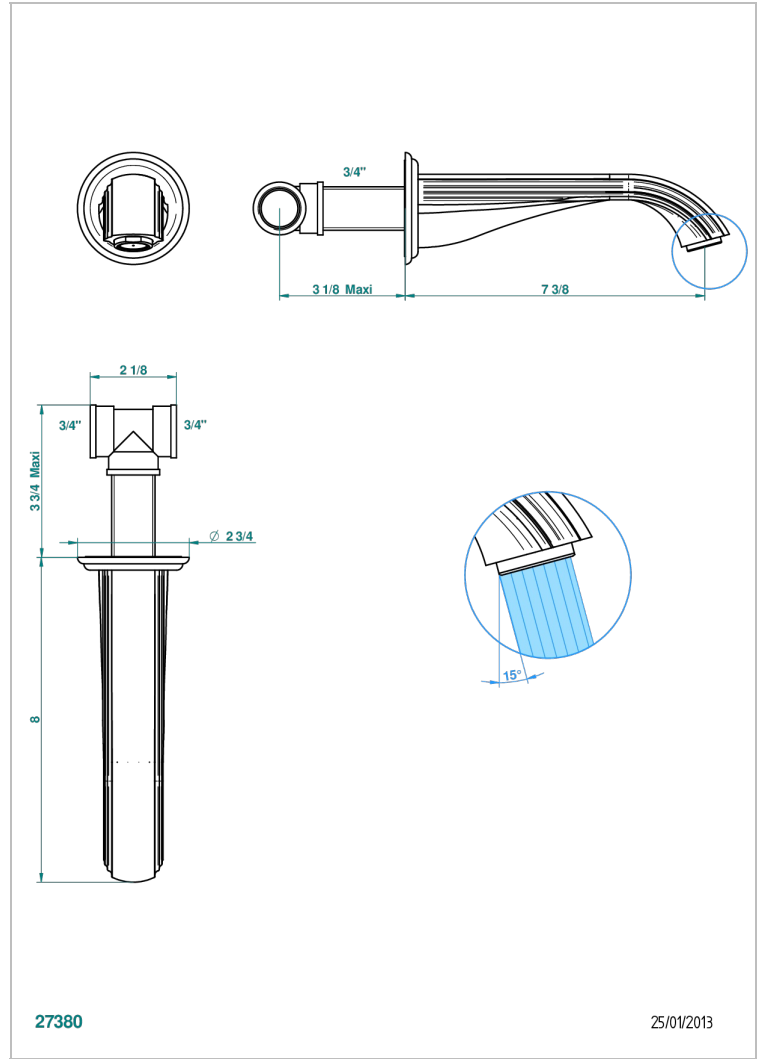

# MANDARINE CRISTALLIA DIAMANT

U1K-22G

Caño de bañera mural goliath 3/4"

THG<sup>®</sup>  
PARIS

## CARACTERÍSTICAS

- Mandarine Cristallia Diamant
- Caño de bañera mural goliath 3/4"

## ESPECIFICACIONES TÉCNICAS

- Recommandé : 3 bars (max. 5 bars) - Advised : 43,5 psi (max. 72 psi)
- Bec : 35 l/min à 3 bars
- Spout : 9.26 gpm at 43.5 psi