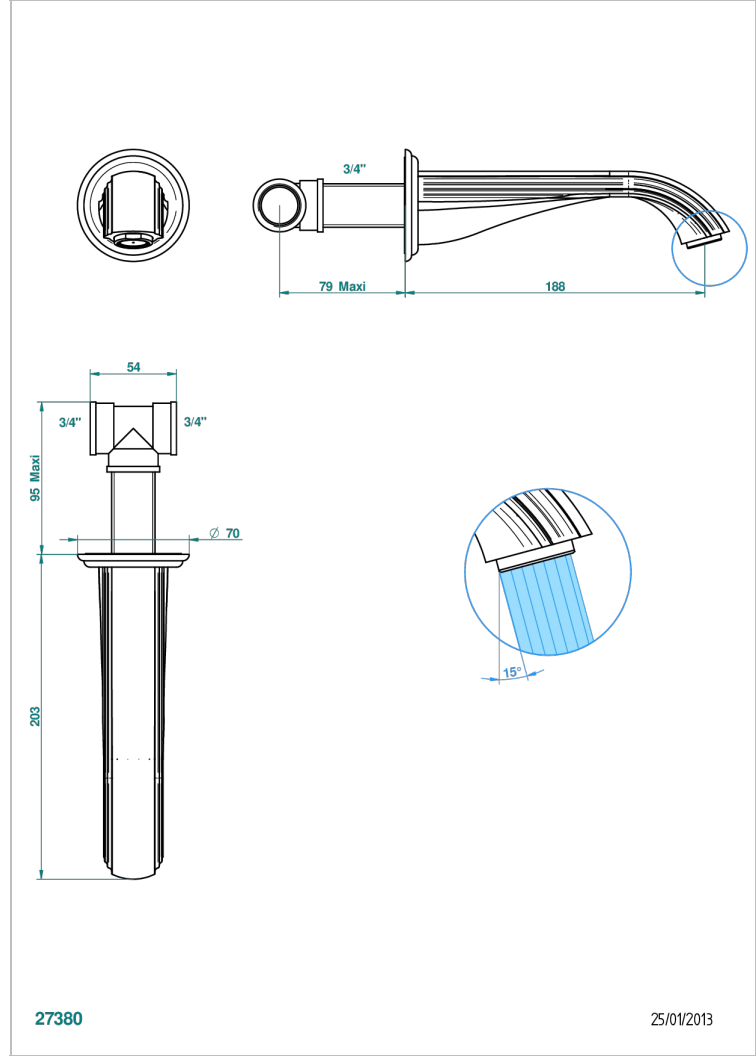

MANDARINE CRISTAL CLAIR SATINE

U1E-22G

Bec de bain mural goliath 3/4"

THG[®]
PARIS

CARACTÉRISTIQUES

- Mandarine Cristal clair satiné
- Bec de bain mural goliath 3/4"

SPÉCIFICATIONS TECHNIQUES

- Recommandé : 3 bars (max. 5 bars) - Advised : 43,5 psi (max. 72 psi)
- Bec : 35 l/min à 3 bars
- Spout : 9.26 gpm at 43.5 psi

FINITIONS DISPONIBLES

Bronze clair - D01
Chromé - A02
Chromé / doré - G02
Chromé mat - C02
Doré brillant - F01
Doré mat - F07

Nickel brillant - B01
Nickel mat - C01
Noir mat céramique - D30
Or pâle - F30
Or pâle mat - F31
Pvd blush - H62