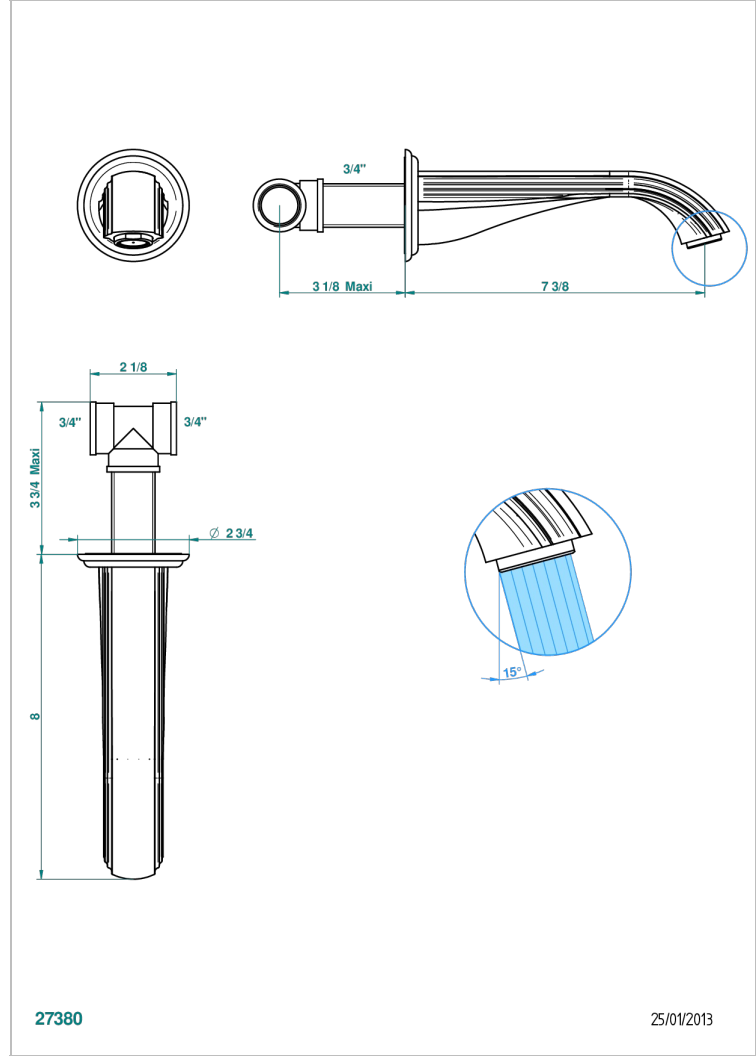

# MANDARINE CRISTAL CLAIR SATINE

U1E-22G

Bec de bain mural goliath 3/4"

THG<sup>®</sup>  
PARIS

## CARACTÉRISTIQUES

- Mandarine Cristal clair satiné
- Bec de bain mural goliath 3/4"

## SPÉCIFICATIONS TECHNIQUES

- Recommandé : 3 bars (max. 5 bars) - Advised : 43,5 psi (max. 72 psi)
- Bec : 35 l/min à 3 bars
- Spout : 9.26 gpm at 43.5 psi