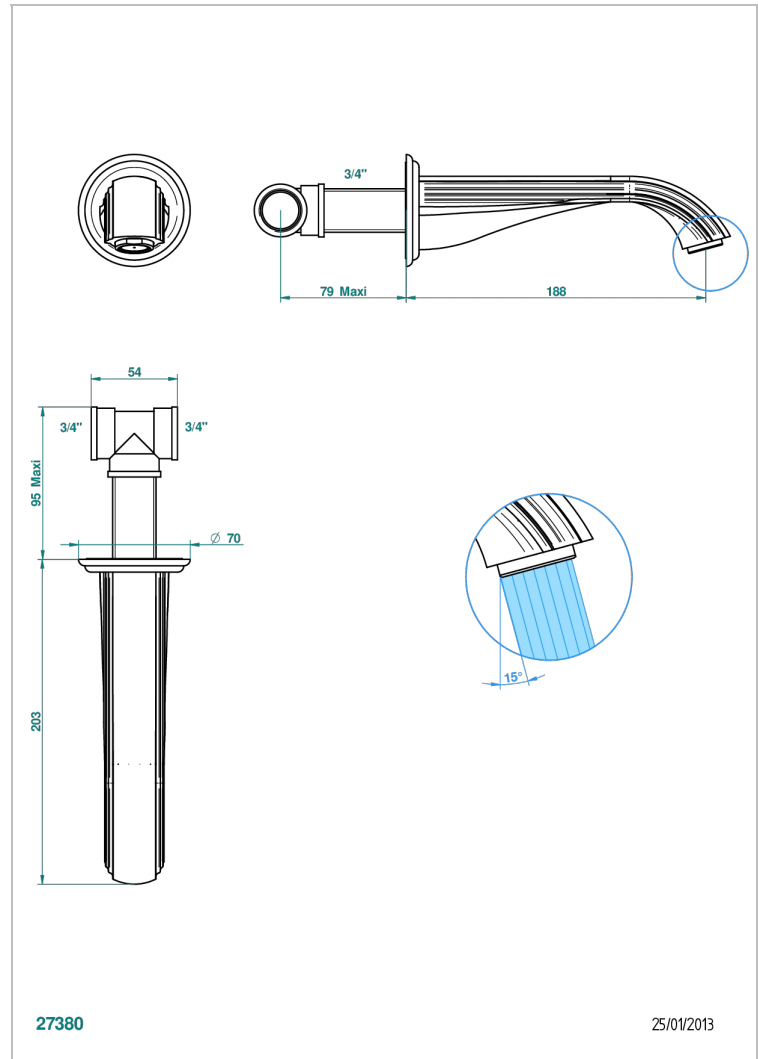

MANDARINE CRISTAL CLAIR

U1D-22G

Bec de bain mural goliath 3/4"

THG[®]
PARIS

CARACTÉRISTIQUES

- Mandarine Cristal clair
- Bec de bain mural goliath 3/4"

SPÉCIFICATIONS TECHNIQUES

- Recommandé : 3 bars (max. 5 bars) - Advised : 43,5 psi (max. 72 psi)
- Bec : 35 l/min à 3 bars
- Spout : 9.26 gpm at 43.5 psi

FINITIONS DISPONIBLES

Bronze clair - D01
Chromé - A02
Chromé / doré - G02
Chromé mat - C02
Doré brillant - F01
Doré mat - F07

Nickel brillant - B01
Nickel mat - C01
Noir mat céramique - D30
Or pâle - F30
Or pâle mat - F31
Pvd blush - H62