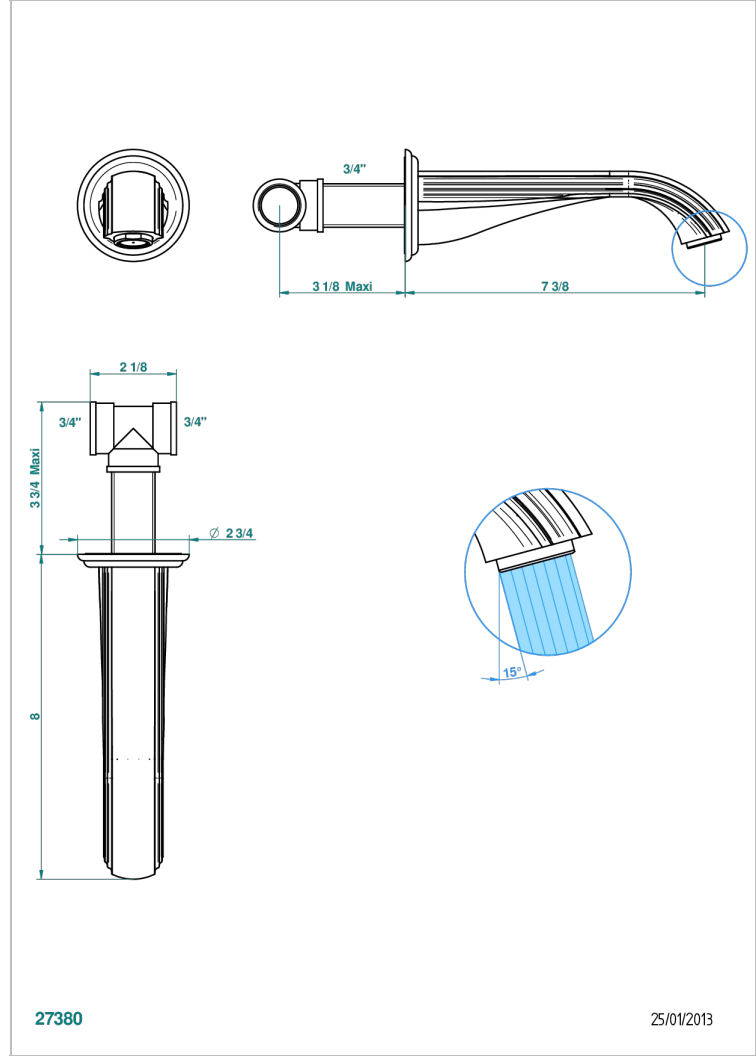

MANDARINE CRISTAL CLAIR

U1D-22G

Bec de bain mural goliath 3/4"

THG[®]
PARIS

CARACTÉRISTIQUES

- Mandarine Cristal clair
- Bec de bain mural goliath 3/4"

SPÉCIFICATIONS TECHNIQUES

- Recommandé : 3 bars (max. 5 bars) - Advised : 43,5 psi (max. 72 psi)
- Bec : 35 l/min à 3 bars
- Spout : 9.26 gpm at 43.5 psi

FINITIONS DISPONIBLES

Bronze clair - D01
Chromé - A02
Chromé / doré - G02
Chromé mat - C02
Doré brillant - F01
Doré mat - F07

Nickel brillant - B01
Nickel mat - C01
Noir mat céramique - D30
Or pâle - F30
Or pâle mat - F31
Pvd blush - H62