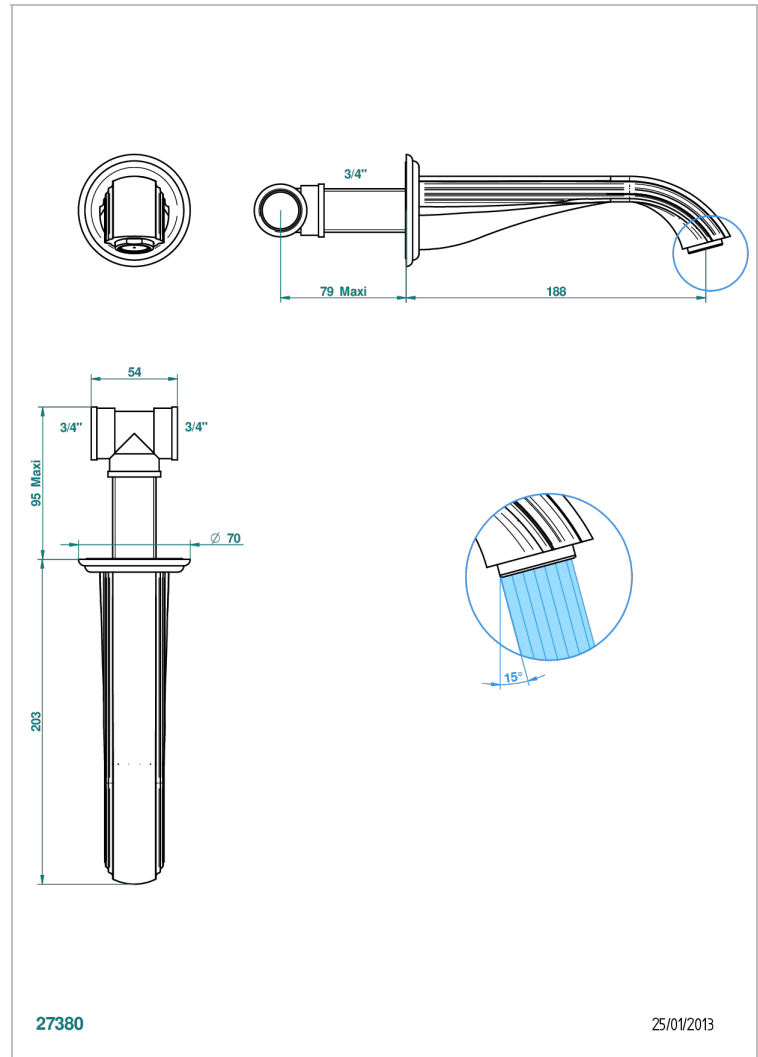

# MARQUISE DECORACION EN PLATINO

A7G-22G

Caño de bañera mural goliath 3/4"

THG<sup>®</sup>  
PARIS

## CARACTERÍSTICAS

- Marquise decoración en platino
- Caño de bañera mural goliath 3/4"

## ESPECIFICACIONES TÉCNICAS

- Recommandé : 3 bars (max. 5 bars) - Advised : 43,5 psi (max. 72 psi)
- Bec : 35 l/min à 3 bars
- Spout : 9.26 gpm at 43.5 psi