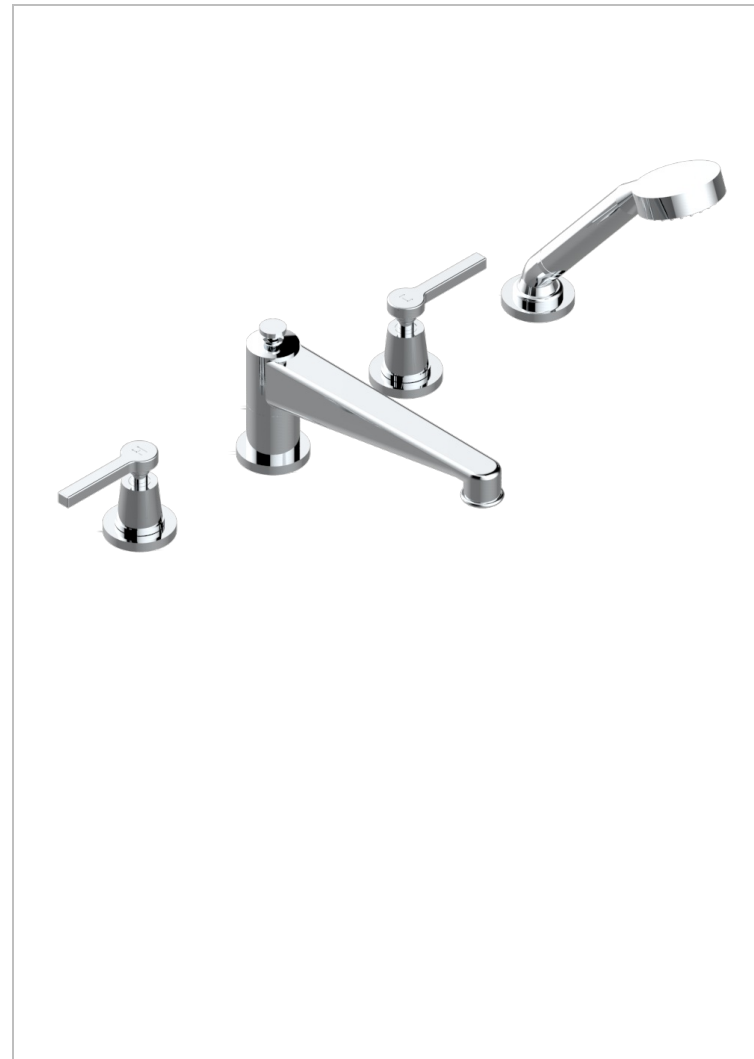

SPIRIT A MANETTES

G58-112BSG

Mélangeur bain-douche 4 trous sur gorge avec bec super goliath à inversion

THG[®]
PARIS

CARACTÉRISTIQUES

- Têtes à disques céramique 3/4" 1/4 tour
- Aérateur-mousseur
- Inverseur automatique
- Flexible métallique 2 m double agrafage avec système de changement par le dessus
- Douchette en laiton avec tapis Easyclean, réducteur de débit et clapet anti-retour
- Bec grand modèle
- ACS : 18ACCLY473
- NF : NF EN 200 - IID/A - Chrome

SPÉCIFICATIONS TECHNIQUES

- Recommandé : 3 bars (max. 5 bars) - Advised : 43,5 psi (max. 72 psi)
- Bec : 35 l/min à 3 bars - Douchette : 9,5 l/min à 3 bars
- Spout : 9.26 gpm at 43.5 psi - Handshower : 2.5 gpm at 43.5 psi