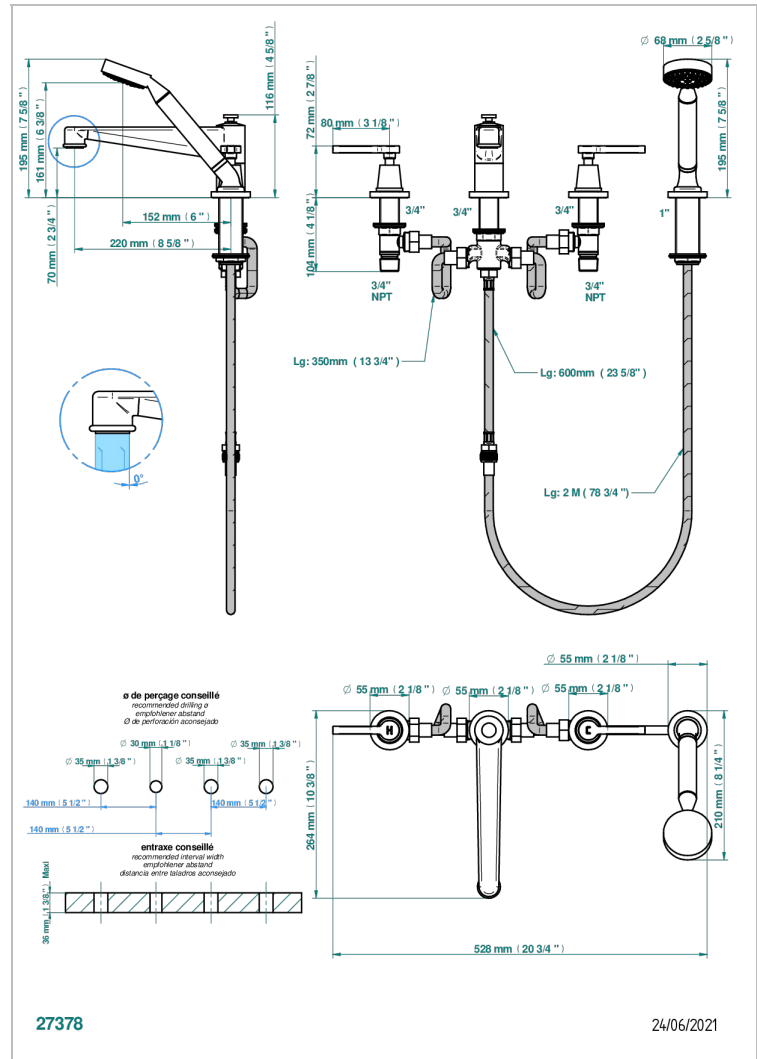

SPIRIT A MANETTES

G58-112BSG

Mélangeur bain-douche 4 trous sur gorge avec bec super goliath à inversion

THG[®]
PARIS

CARACTÉRISTIQUES

- Têtes à disques céramique 3/4" 1/4 tour
- Aérateur-mousseur
- Inverseur automatique
- Flexible métallique 2 m double agrafage avec système de changement par le dessus
- Douchette en laiton avec tapis Easyclean, réducteur de débit et clapet anti-retour
- Bec grand modèle
- ACS : 18ACCLY473
- NF : NF EN 200 - IID/A - Chrome

SPÉCIFICATIONS TECHNIQUES

- Recommandé : 3 bars (max. 5 bars) - Advised : 43,5 psi (max. 72 psi)
- Bec : 35 l/min à 3 bars - Douchette : 9,5 l/min à 3 bars
- Spout : 9.26 gpm at 43.5 psi - Handshower : 2.5 gpm at 43.5 psi