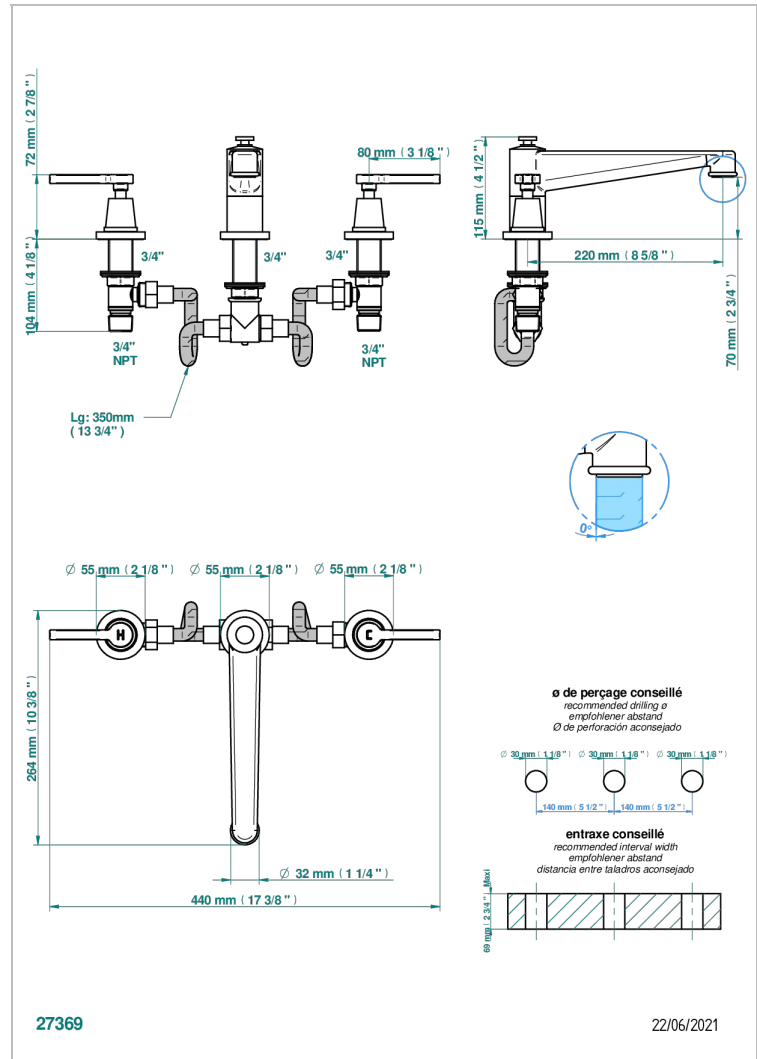

# SPIRIT CON MANETAS

G58-25SGUS

THG  
PARIS

Mélangeur de bain simple sur gorge avec bec super goliath - standard américain -

## CARACTERÍSTICAS

- Spirit con manetas
- Mélangeur de bain simple sur gorge avec bec super goliath - standard américain -

## ESPECIFICACIONES TÉCNICAS

- Recommandé : 3 bars (max. 5 bars) - Advised : 43,5 psi (max. 72 psi)
- Bec : 35 l/min à 3 bars
- Spout : 9.26 gpm at 43.5 psi