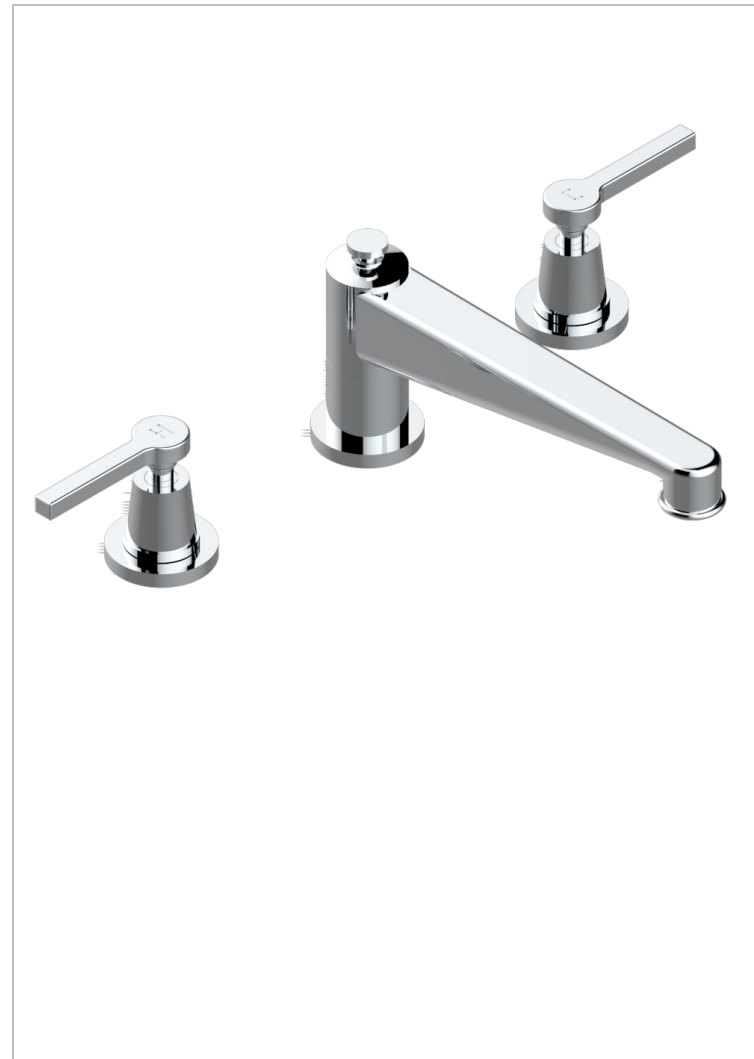

# SPIRIT CON MANETAS

G58-25SGUS

THG  
PARIS

Mélangeur de bain simple sur gorge avec bec super goliath - standard américain -

## CARACTERÍSTICAS

- Spirit con manetas
- Mélangeur de bain simple sur gorge avec bec super goliath - standard américain -

## ACABADOS DISPONIBLES

Bronce claro - D01  
Cerámica negra mate - D30  
Cobre viejo mate - H07  
Cromo - A02  
Cromo / dorado - G02  
Cromo mate - C02

Dorado - F01  
Dorado mate - F07  
Dorado pálido - F30  
Dorado pálido mate (sin barniz) - F31  
Natural smoked Brass - A13  
Níquel - B01

Níquel mate - C01  
Níquel viejo - H28  
Pvd blush - H62  
Pvd blush mate - H60  
Pvd color latón - H49  
Pvd color latón mate - H50

Pvd color níquel - H55  
Pvd color níquel mate - H56  
Pvd color oro - H52  
Pvd color oro mate - H53  
Pvd grafito - H64  
Pvd grafito mate - H65