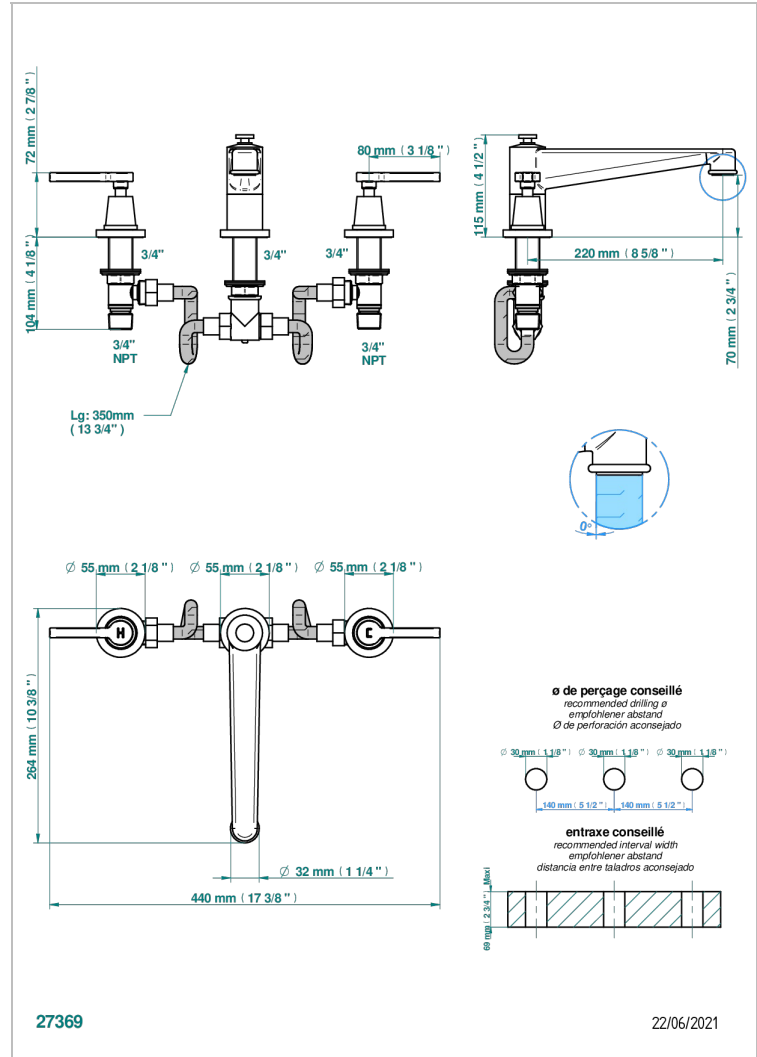

SPIRIT A MANETTES

G58-25SG

Mélangeur de bain simple sur gorge avec bec super goliath

THG
PARIS

CARACTÉRISTIQUES

- Laiton sans plomb
- Têtes à disques céramique 3/4" 1/4 tour
- Aérateur-mousseur
- Bec grand modèle
- ACS : 18ACCLY403
- NF : NF EN 200 - IID/A - Chrome

CERTIFICATIONS

SPECIFICATIONS TECHNIQUES

- Recommandé : 3 bars (max. 5 bars) - Advised : 43,5 psi (max. 72 psi)
- Bec : 35 l/min à 3 bars
- Spout : 9.26 gpm at 43.5 psi

FINITIONS DISPONIBLES

Bronze clair - D01
 Chromé - A02
 Chromé / doré - G02
 Chromé mat - C02
 Doré brillant - F01
 Doré mat - F07