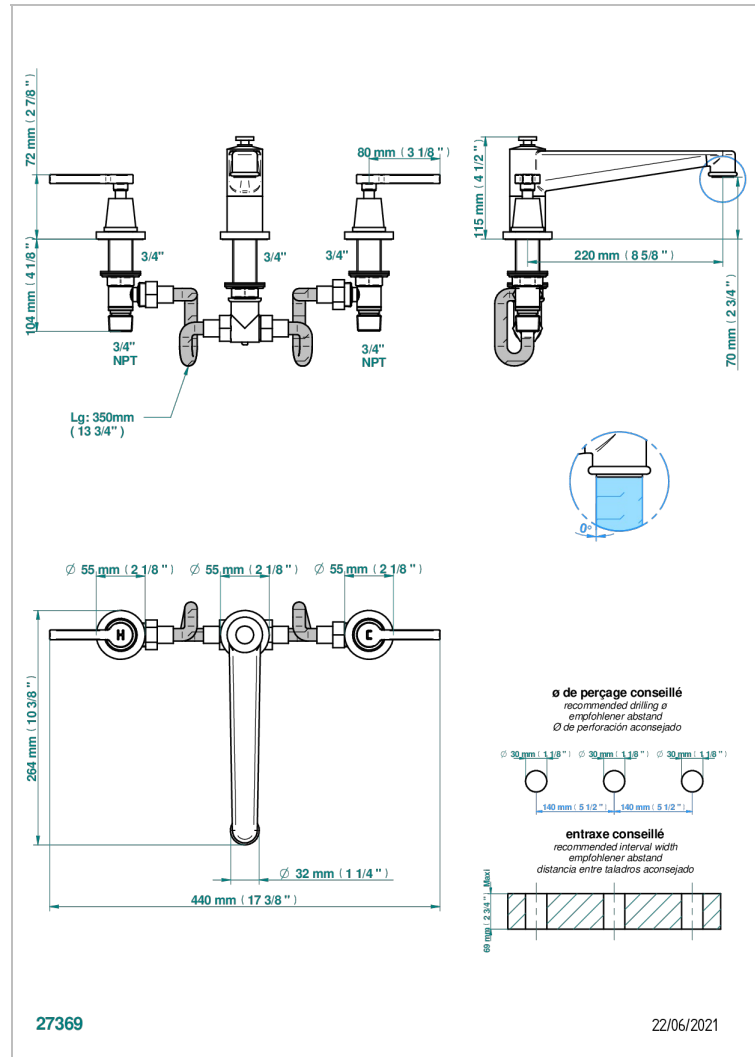

SPIRIT, HEBEL

G58-25SG

3 Loch- Wannenfüllbatterie zur Standmontage, Super Goliath Auslauf

EIGENSCHAFTEN

- ACS : 18ACCLY403
- NF : NF EN 200 - IID/A - Chrome

TECHNISCHE DATEN

- Recommandé : 3 bars (max. 5 bars) - Advised : 43,5 psi (max. 72 psi)
- Bec : 35 l/min à 3 bars
- Spout : 9.26 gpm at 43.5 psi