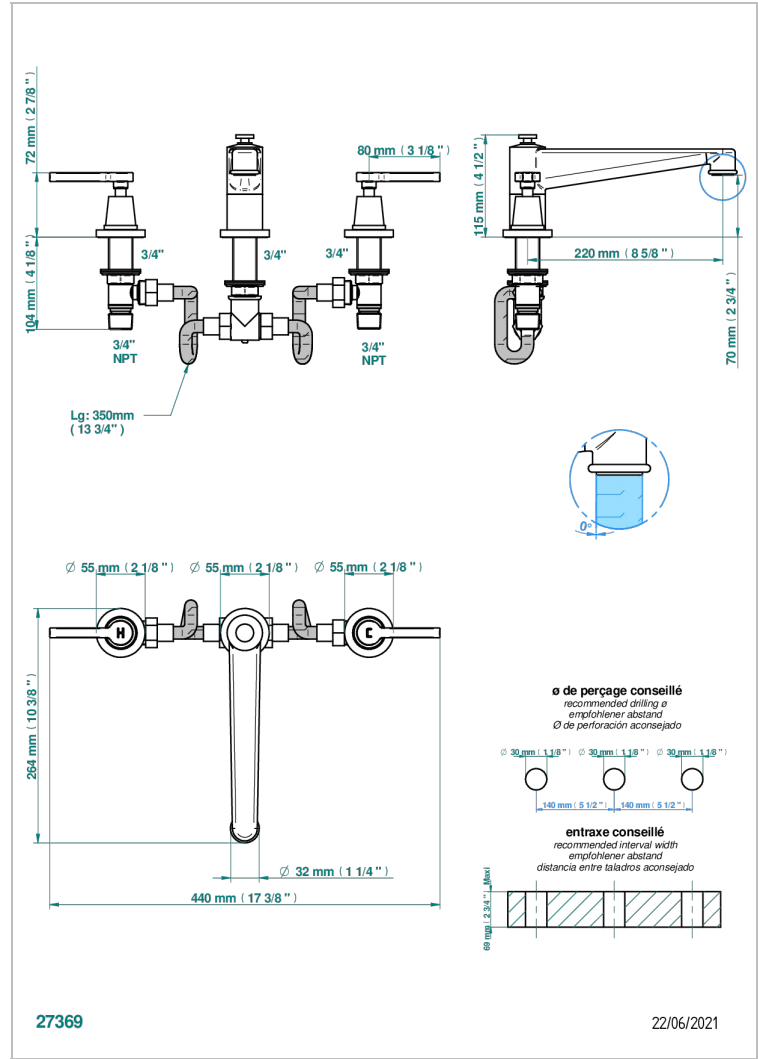

SPIRIT WITH LEVER

G58-25SG

超大喷嘴台式浴缸龙头

THG[®]
PARIS

特色

- ACS : 18ACCLY403
- NF : NF EN 200 - IID/A - Chrome

技术特征

- Recommandé : 3 bars (max. 5 bars) - Advised : 43,5 psi (max. 72 psi)
- Bec : 35 l/min à 3 bars
- Spout : 9.26 gpm at 43.5 psi