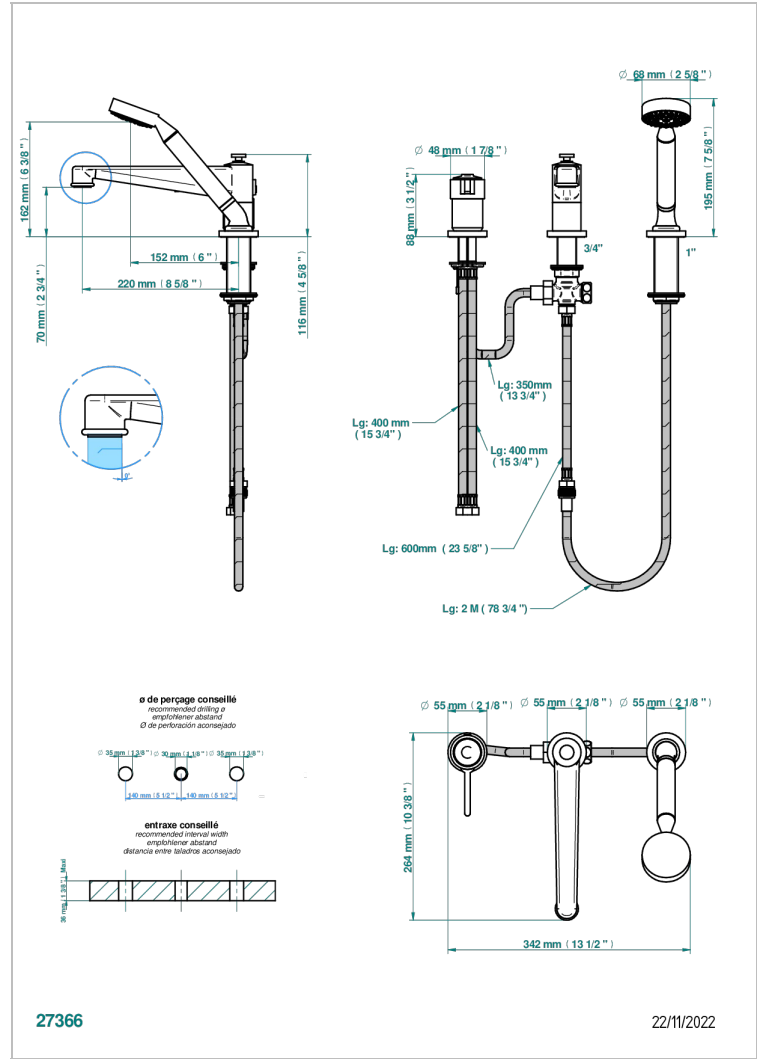

Batería baÑo/ducha 3 agujeros sobre encimera. caÑo super goliath con inversor incorporado, monomando y teleducha con flexo de 2m

CARACTERÍSTICAS

- Spirit
- Batería baÑo/ducha 3 agujeros sobre encimera. caÑo super goliath con inversor incorporado, monomando y teleducha con flexo de 2m

ESPECIFICACIONES TÉCNICAS

- Recommandé : 3 bars (max. 5 bars) - Advised : 43,5 psi (max. 72 psi)
- Bec : 25 l/min à 3 bars - Douchette : 9,5 l/min à 3 bars
- Spout : 6.6 gpm at 43.5 psi - Handshower : 2.5 gpm at 43.5 psi