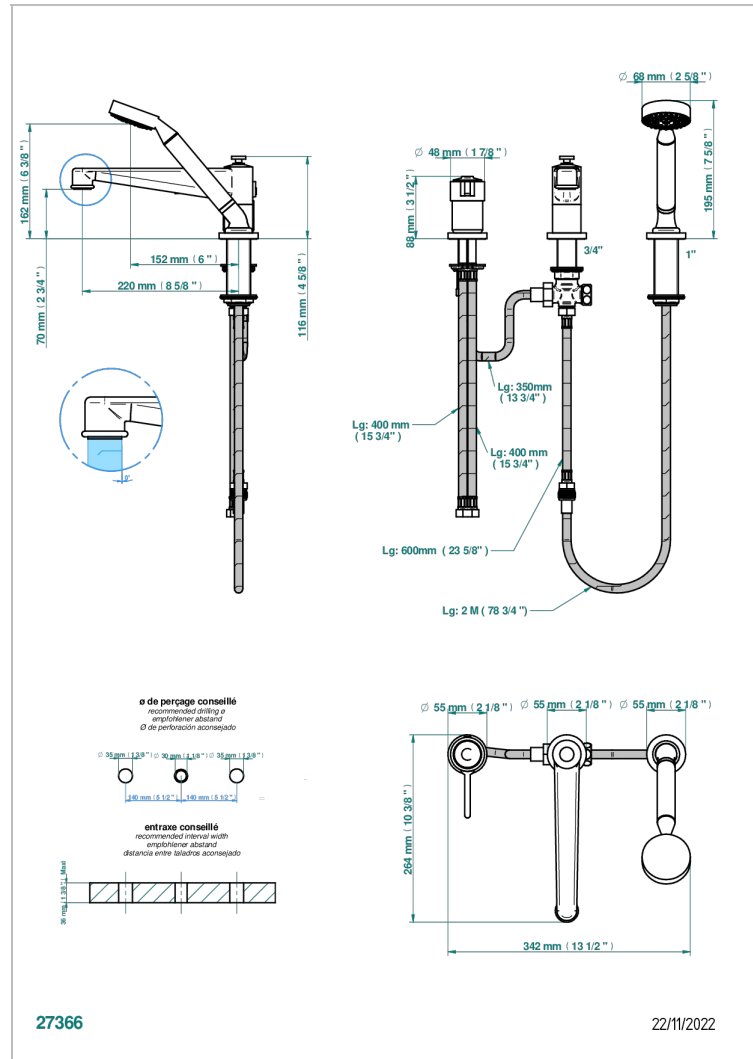

3-loch-wannenkombination 3/4" zur standmontage mit ausziehbarer brausegarnitur und colombo 1-loch-einhandmischer, super goliath auslauf und automatischer umstellung von brause auf wanneneinlauf

### EIGENSCHAFTEN

- Spirit
- 3-loch-wannenkombination 3/4" zur standmontage mit ausziehbarer brausegarnitur und colombo 1-loch-einhandmischer, super goliath auslauf und automatischer umstellung von brause auf wanneneinlauf

### TECHNISCHE DATEN

- Recommandé : 3 bars (max. 5 bars) - Advised : 43,5 psi (max. 72 psi)
- Bec : 25 l/min à 3 bars - Douchette : 9,5 l/min à 3 bars
- Spout : 6.6 gpm at 43.5 psi - Handshower : 2.5 gpm at 43.5 psi