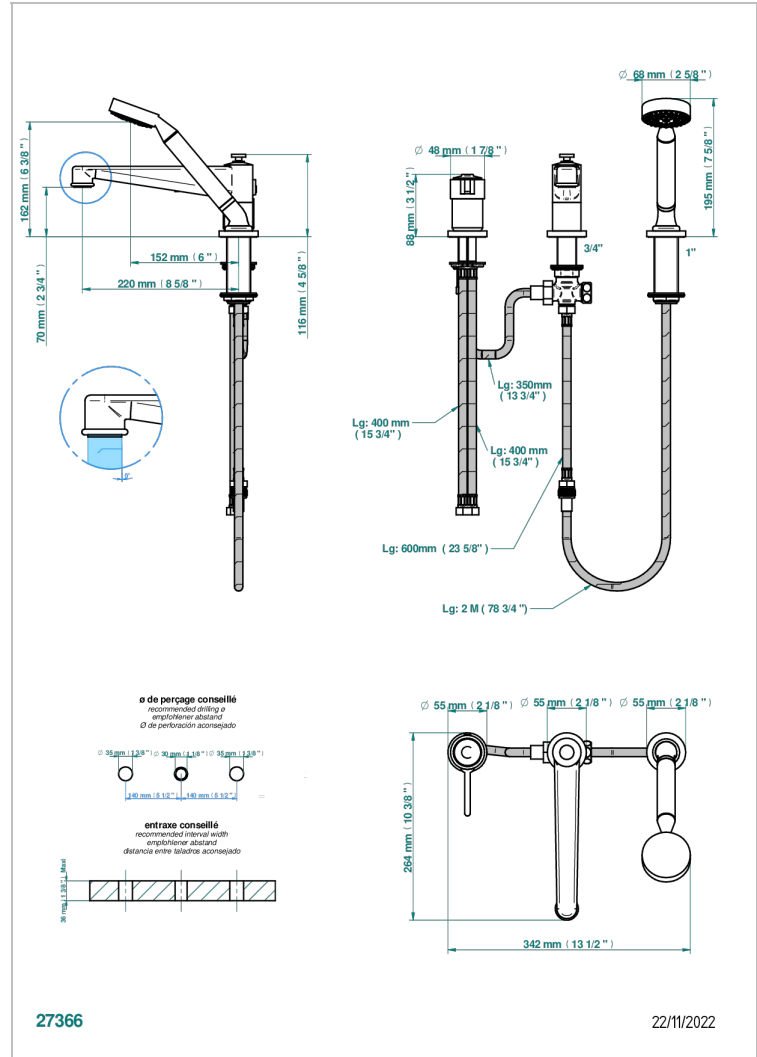

Смеситель устанавливаемый на борту ванны на 3 отверстия, переключатель, излив СУПЕР ГОЛИАФ, ручной душ и керамический смеситель

### ХАРАКТЕРИСТИКИ

- Spirit
- Смеситель устанавливаемый на борту ванны на 3 отверстия, переключатель, излив СУПЕР ГОЛИАФ, ручной душ и керамический смеситель

### ТЕХНИЧЕСКИЕ ХАРАКТЕРИСТИКИ

- Recommandé : 3 bars (max. 5 bars) - Advised : 43,5 psi (max. 72 psi)
- Bec : 25 l/min à 3 bars - Douchette : 9,5 l/min à 3 bars
- Spout : 6.6 gpm at 43.5 psi - Handshower : 2.5 gpm at 43.5 psi