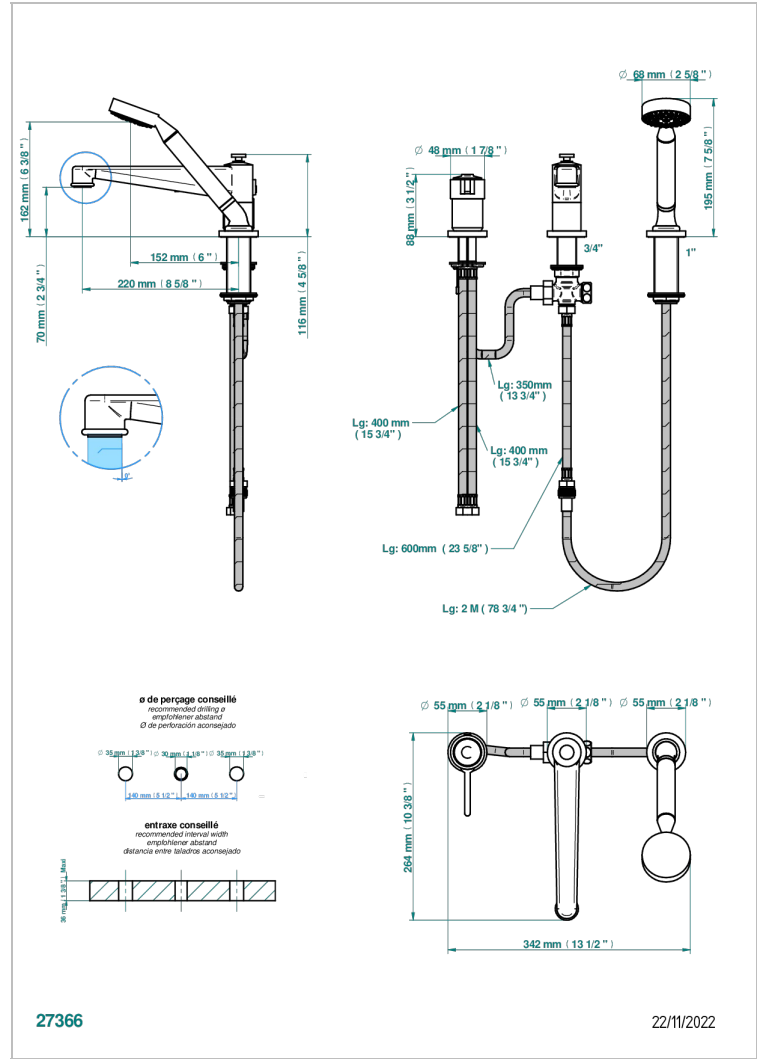

Batería baÑo/ducha 3 agujeros sobre encimera. caÑo super goliath con inversor incorporado, monomando y teleducha con flexo de 2m

### CARACTERÍSTICAS

- Spirit
- Batería baÑo/ducha 3 agujeros sobre encimera. caÑo super goliath con inversor incorporado, monomando y teleducha con flexo de 2m

### ESPECIFICACIONES TÉCNICAS

- Recommandé : 3 bars (max. 5 bars) - Advised : 43,5 psi (max. 72 psi)
- Bec : 25 l/min à 3 bars - Douchette : 9,5 l/min à 3 bars
- Spout : 6.6 gpm at 43.5 psi - Handshower : 2.5 gpm at 43.5 psi